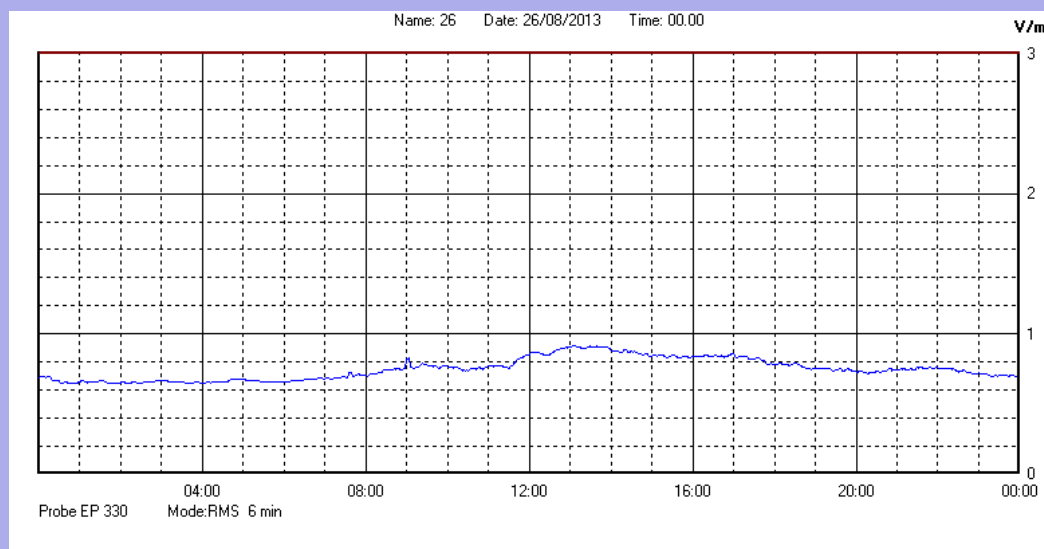

Agosto 2013

Centralina	1 CORDENONS
Comune	Cordenons
Indirizzo	Via Cervel, 68
Descrizione	Casa di riposo
Data misura	26/08/2013

RISULTATO MISURAZIONE

Il parametro misurato è il campo elettrico (E) e la sua unità di misura è il Volt/metro (V/m). In tabella si riporta il valore medio massimo (Emax) riferito a un intervallo di tempo di 6 minuti; l'andamento della linea blu descrive l'evoluzione del campo elettromagnetico nell'arco dell'intero giorno. Nell'asse delle ascisse sono riportate le ore del giorno monitorato, nelle ordinate il valore di campo elettromagnetico misurato in V/m.

Il valore limite di attenzione è fissato per legge (D.P.C.M. 08 luglio 2003) a 6,00 V/m.

VALORE MEDIO = 0,7 V/m
VALORE MASSIMO = 0,91 V/m