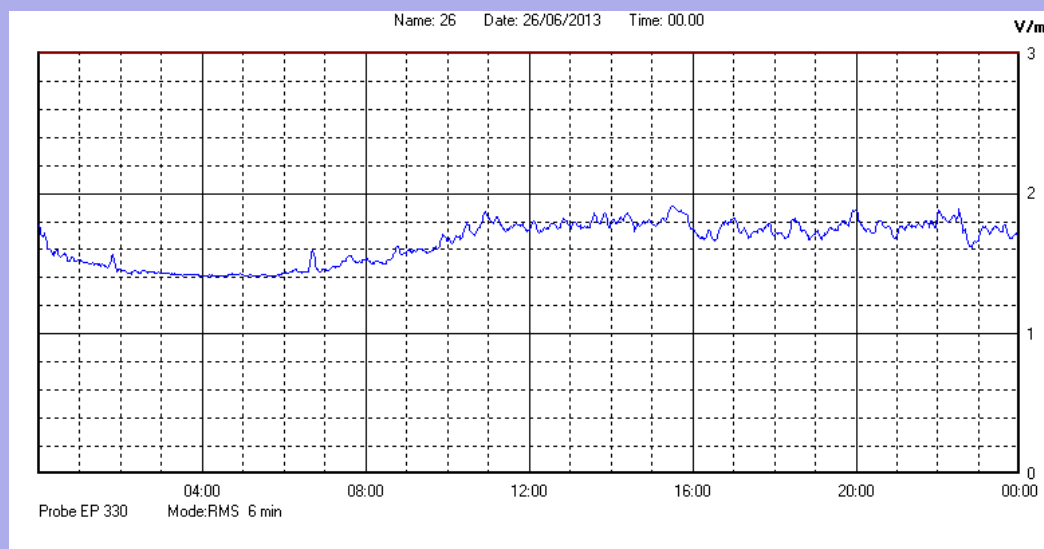

Giugno 2013

Centralina	1 CORDENONS
Comune	Cordenons
Indirizzo	Via Cervel, 68
Descrizione	Casa di riposo
Data misura	26/06/2013

RISULTATO MISURAZIONE

Il parametro misurato è il campo elettrico (E) e la sua unità di misura è il Volt/metro (V/m). In tabella si riporta il valore medio massimo (Emax) riferito a un intervallo di tempo di 6 minuti; l'andamento della linea blu descrive l'evoluzione del campo elettromagnetico nell'arco dell'intero giorno. Nell'asse delle ascisse sono riportate le ore del giorno monitorato, nelle ordinate il valore di campo elettromagnetico misurato in V/m.

Il valore limite di attenzione è fissato per legge (D.P.C.M. 08 luglio 2003) a 6,00 V/m.

VALORE MEDIO = 1,6 V/m
VALORE MASSIMO = 1,91 V/m