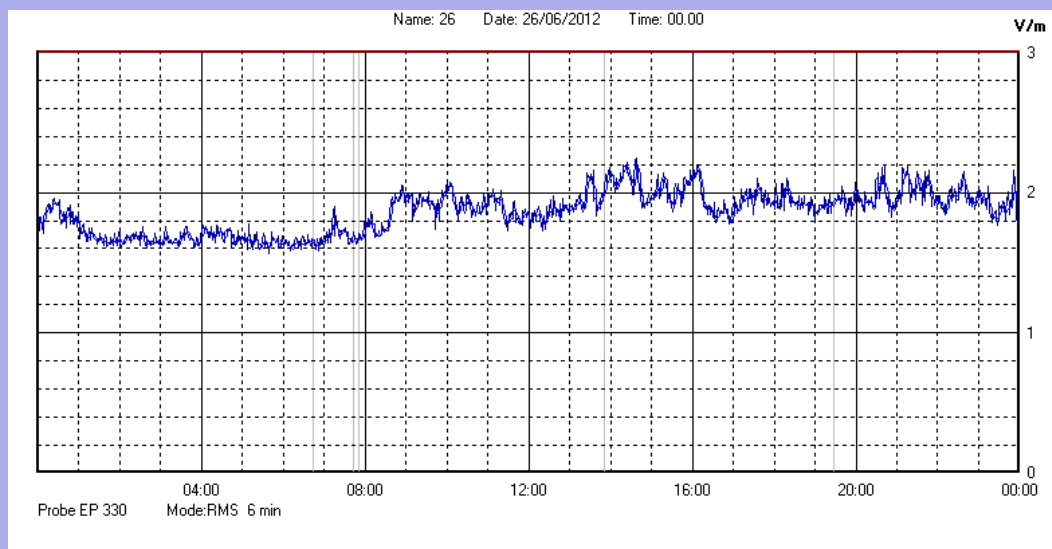

Giugno 2012

Centralina	1 CORDENONS
Comune	Cordenons
Indirizzo	Via Cervel, 68
Descrizione	Casa di riposo
Data misura	26/06/2012

RISULTATO MISURAZIONE

Il parametro misurato è il campo elettrico (E) e la sua unità di misura è il Volt/metro (V/m). In tabella si riporta il valore medio massimo (Emax) riferito a un intervallo di tempo di 6 minuti; l'andamento della linea blu descrive l'evoluzione del campo elettromagnetico nell'arco dell'intero giorno. Nell'asse delle ascisse sono riportate le ore del giorno monitorato, nelle ordinate il valore di campo elettromagnetico misurato in V/m.

Il valore limite di attenzione è fissato per legge (D.P.C.M. 08 luglio 2003) a 6,00 V/m.

VALORE MEDIO = 1,8 V/m
VALORE MASSIMO = 2,25 V/m