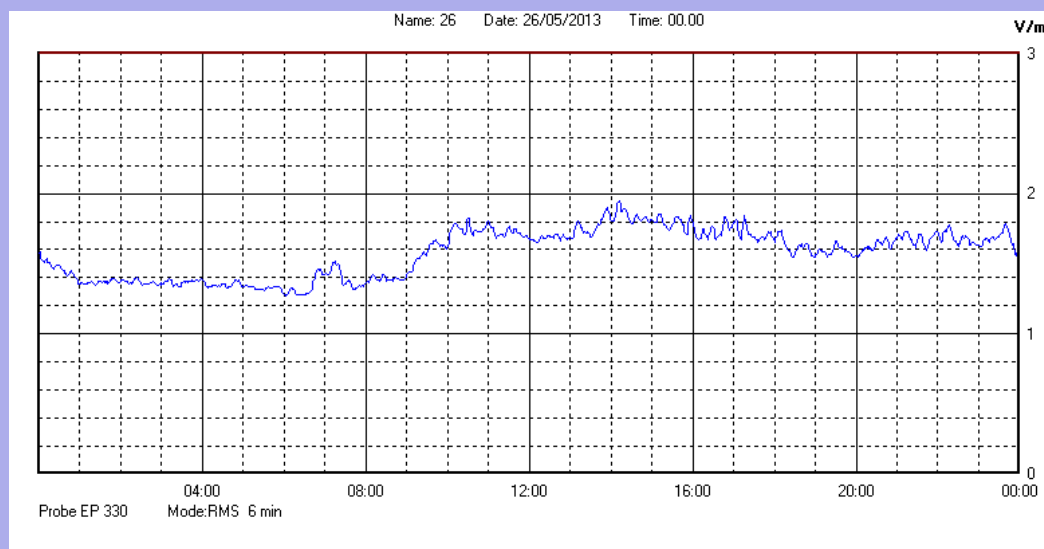

Maggio 2013

Centralina	1 CORDENONS
Comune	Cordenons
Indirizzo	Via Cervel, 68
Descrizione	Casa di riposo
Data misura	26/05/2013

RISULTATO MISURAZIONE

Il parametro misurato è il campo elettrico (E) e la sua unità di misura è il Volt/metro (V/m). In tabella si riporta il valore medio massimo (Emax) riferito a un intervallo di tempo di 6 minuti; l'andamento della linea blu descrive l'evoluzione del campo elettromagnetico nell'arco dell'intero giorno. Nell'asse delle ascisse sono riportate le ore del giorno monitorato, nelle ordinate il valore di campo elettromagnetico misurato in V/m.

Il valore limite di attenzione è fissato per legge (D.P.C.M. 08 luglio 2003) a 6,00 V/m.

VALORE MEDIO = 1,6 V/m
VALORE MASSIMO = 1,95 V/m