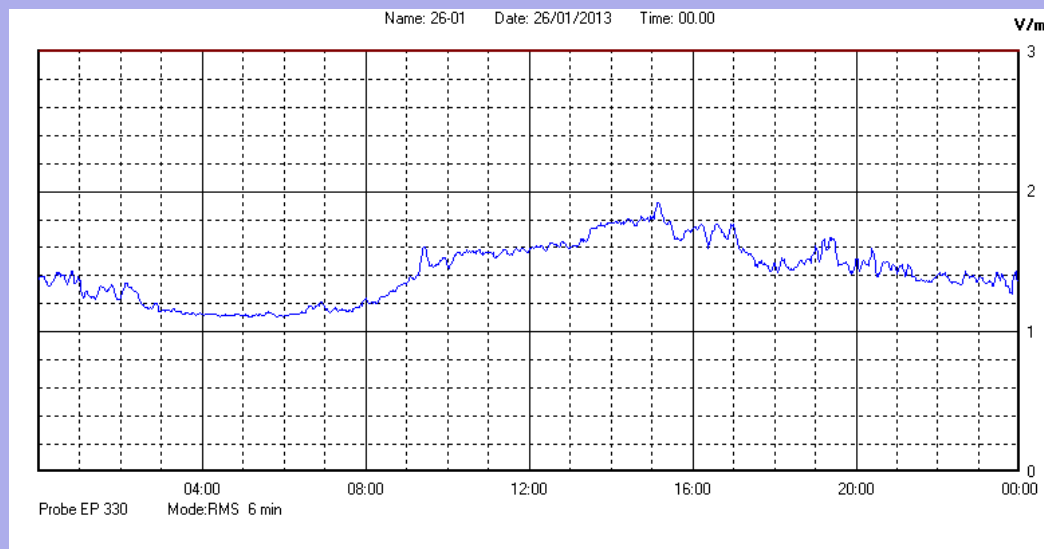

Gennaio 2013

Centralina	1 CORDENONS
Comune	Cordenons
Indirizzo	Via Cervel, 68
Descrizione	Casa di riposo
Data misura	26/01/2013

RISULTATO MISURAZIONE

Il parametro misurato è il campo elettrico (E) e la sua unità di misura è il Volt/metro (V/m). In tabella si riporta il valore medio massimo (Emax) riferito a un intervallo di tempo di 6 minuti; l'andamento della linea blu descrive l'evoluzione del campo elettromagnetico nell'arco dell'intero giorno. Nell'asse delle ascisse sono riportate le ore del giorno monitorato, nelle ordinate il valore di campo elettromagnetico misurato in V/m.

Il valore limite di attenzione è fissato per legge (D.P.C.M. 08 luglio 2003) a 6,00 V/m.

VALORE MEDIO = 1,4 V/m
VALORE MASSIMO = 1,92 V/m