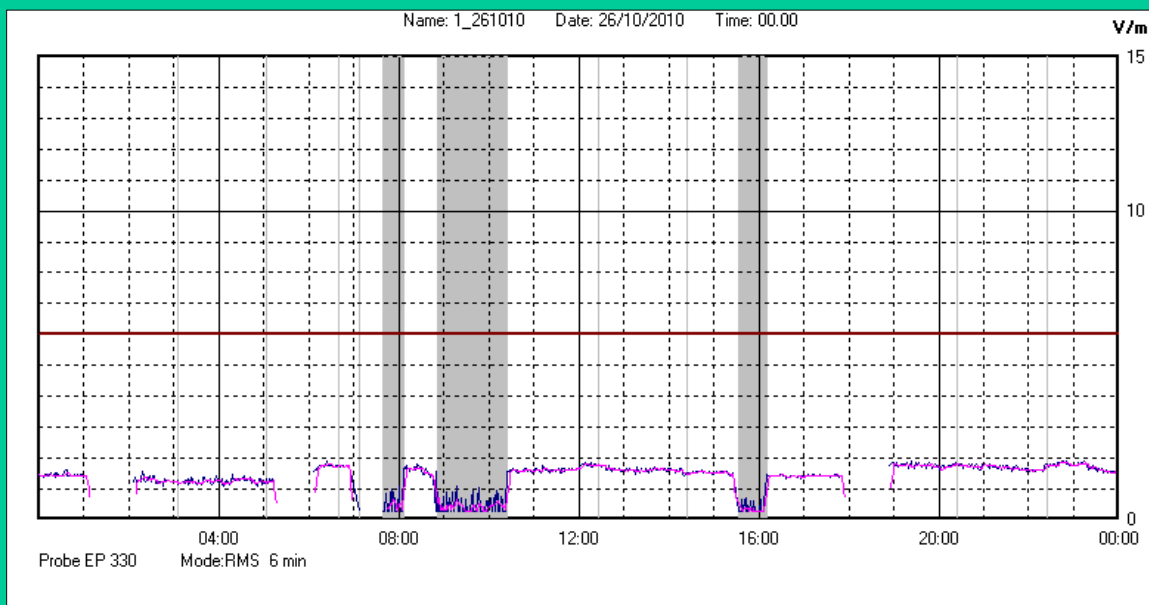

Ottobre 2010

Centralina	1 CORDENONS
Comune	Cordenons
Indirizzo	Via Cervel
Descrizione	Casa di riposo
Data misura	26/10/2010

RISULTATO MISURAZIONE

Il parametro misurato è il campo elettrico (E) e la sua unità di misura è il Volt/metro (V/m). In tabella si riporta il valore medio massimo (Emax) riferito a un intervallo di tempo di 6 minuti; l'andamento della linea blu descrive l'evoluzione del campo elettromagnetico nell'arco dell'intera settimana. Nell'asse delle ascisse sono riportati i giorni, nelle ordinate il valore di campo elettromagnetico misurato in V/m.

Il valore limite di attenzione è fissato per legge (D.P.C.M. 08 luglio 2003) a 6,00 V/m.

VALORE MEDIO = 1.50 V/m
VALORE MASSIMO = 1.90 V/m