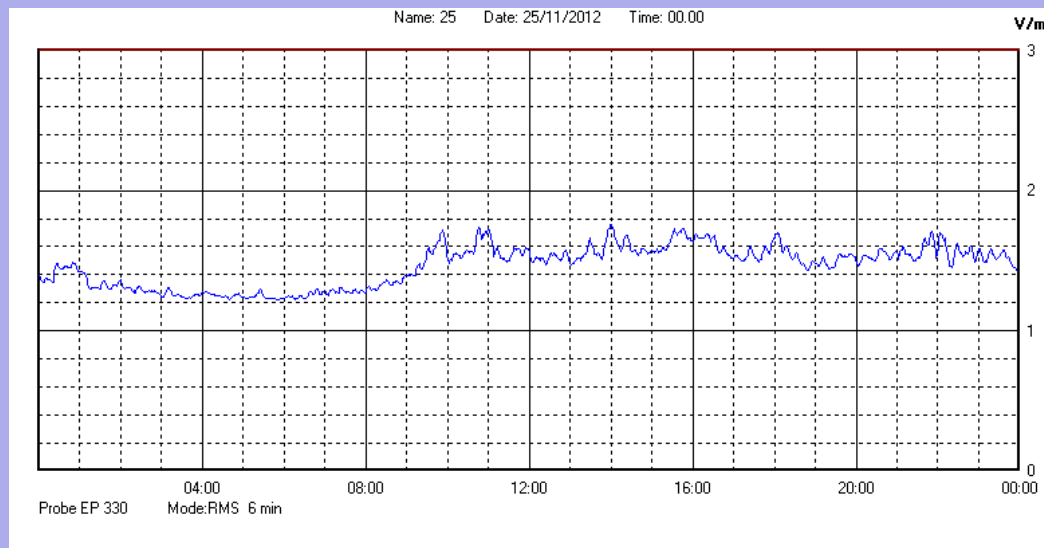

Novembre 2012

Centralina	1 CORDENONS
Comune	Cordenons
Indirizzo	Via Cervel, 68
Descrizione	Casa di riposo
Data misura	25/11/2012

RISULTATO MISURAZIONE

Il parametro misurato è il campo elettrico (E) e la sua unità di misura è il Volt/metro (V/m). In tabella si riporta il valore medio massimo (Emax) riferito a un intervallo di tempo di 6 minuti; l'andamento della linea blu descrive l'evoluzione del campo elettromagnetico nell'arco dell'intero giorno. Nell'asse delle ascisse sono riportate le ore del giorno monitorato, nelle ordinate il valore di campo elettromagnetico misurato in V/m.

Il valore limite di attenzione è fissato per legge (D.P.C.M. 08 luglio 2003) a 6,00 V/m.

VALORE MEDIO = 1,5 V/m
VALORE MASSIMO = 1,76 V/m