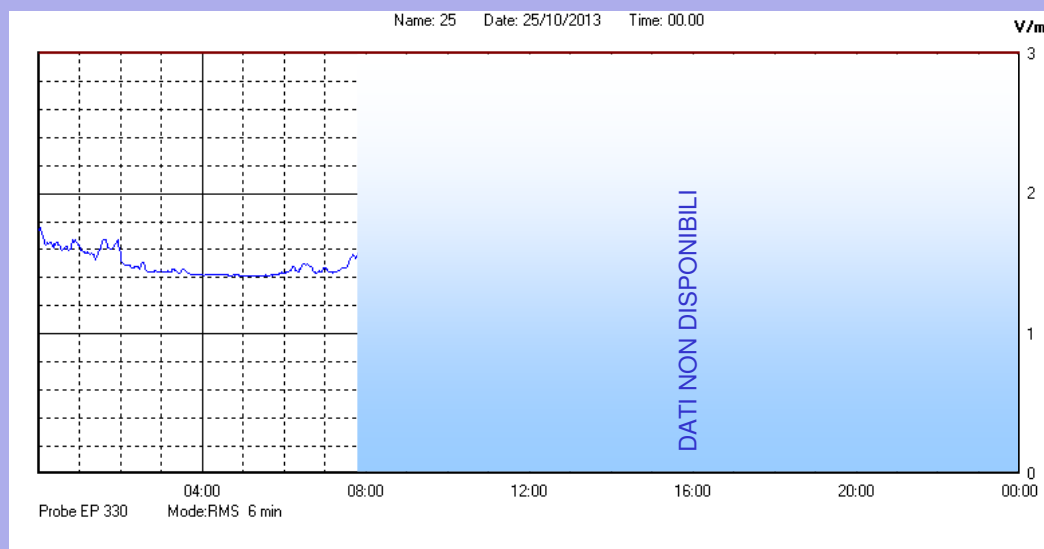

Ottobre 2013

Centralina	1 CORDENONS
Comune	Cordenons
Indirizzo	Via Cervel, 68
Descrizione	Casa di riposo
Data misura	25/10/2013

RISULTATO MISURAZIONE

Il parametro misurato è il campo elettrico (E) e la sua unità di misura è il Volt/metro (V/m). In tabella si riporta il valore medio massimo (Emax) riferito a un intervallo di tempo di 6 minuti; l'andamento della linea blu descrive l'evoluzione del campo elettromagnetico nell'arco dell'intero giorno. Nell'asse delle ascisse sono riportate le ore del giorno monitorato, nelle ordinate il valore di campo elettromagnetico misurato in V/m.

Il valore limite di attenzione è fissato per legge (D.P.C.M. 08 luglio 2003) a 6,00 V/m.

VALORE MEDIO = 1,5 V/m
VALORE MASSIMO = 1,76 V/m