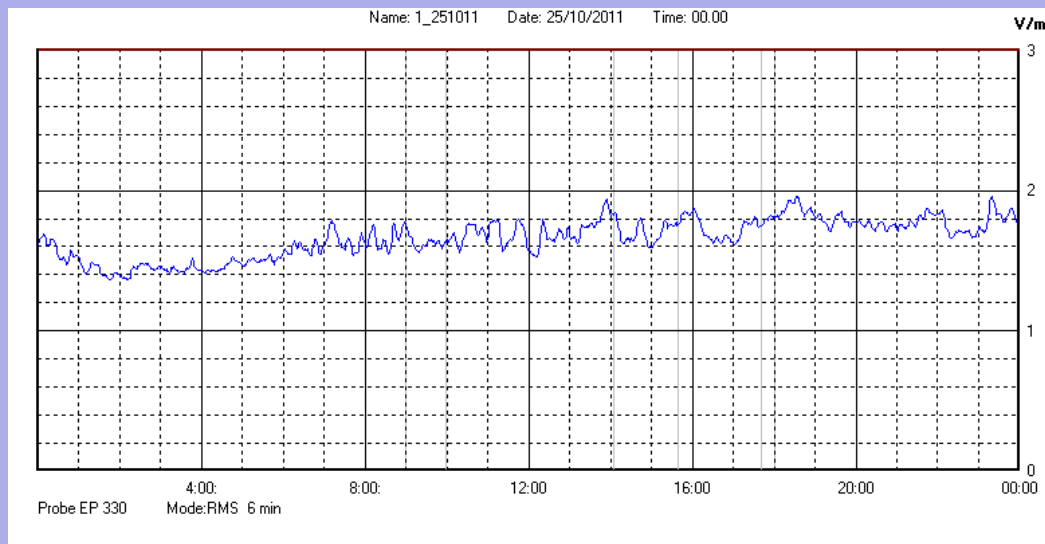

Ottobre 2011

Centralina	1 CORDENONS
Comune	Cordenons
Indirizzo	Via Cervel, 68
Descrizione	casa di riposo
Data misura	25/10/2011

RISULTATO MISURAZIONE

Il parametro misurato è il campo elettrico (E) e la sua unità di misura è il Volt/metro (V/m). In tabella si riporta il valore medio massimo (Emax) riferito a un intervallo di tempo di 6 minuti; l'andamento della linea blu descrive l'evoluzione del campo elettromagnetico nell'arco dell'intero giorno. Nell'asse delle ascisse sono riportate le ore del giorno monitorato, nelle ordinate il valore di campo elettromagnetico misurato in V/m.

Il valore limite di attenzione è fissato per legge (D.P.C.M. 08 luglio 2003) a 6,00 V/m.

VALORE MEDIO = 1,65 V/m
VALORE MASSIMO = 1,96 V/m