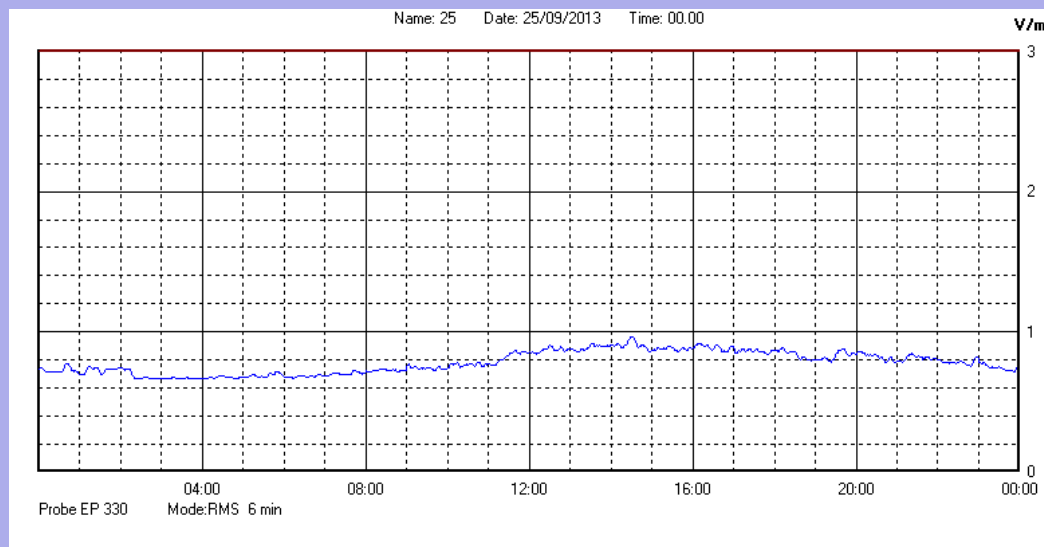

Settembre 2013

Centralina	1 CORDENONS
Comune	Cordenons
Indirizzo	Via Cervel, 68
Descrizione	Casa di riposo
Data misura	25/09/2013

RISULTATO MISURAZIONE

Il parametro misurato è il campo elettrico (E) e la sua unità di misura è il Volt/metro (V/m). In tabella si riporta il valore medio massimo (Emax) riferito a un intervallo di tempo di 6 minuti; l'andamento della linea blu descrive l'evoluzione del campo elettromagnetico nell'arco dell'intero giorno. Nell'asse delle ascisse sono riportate le ore del giorno monitorato, nelle ordinate il valore di campo elettromagnetico misurato in V/m.

Il valore limite di attenzione è fissato per legge (D.P.C.M. 08 luglio 2003) a 6,00 V/m.

VALORE MEDIO = 0,8 V/m
VALORE MASSIMO = 0,97 V/m