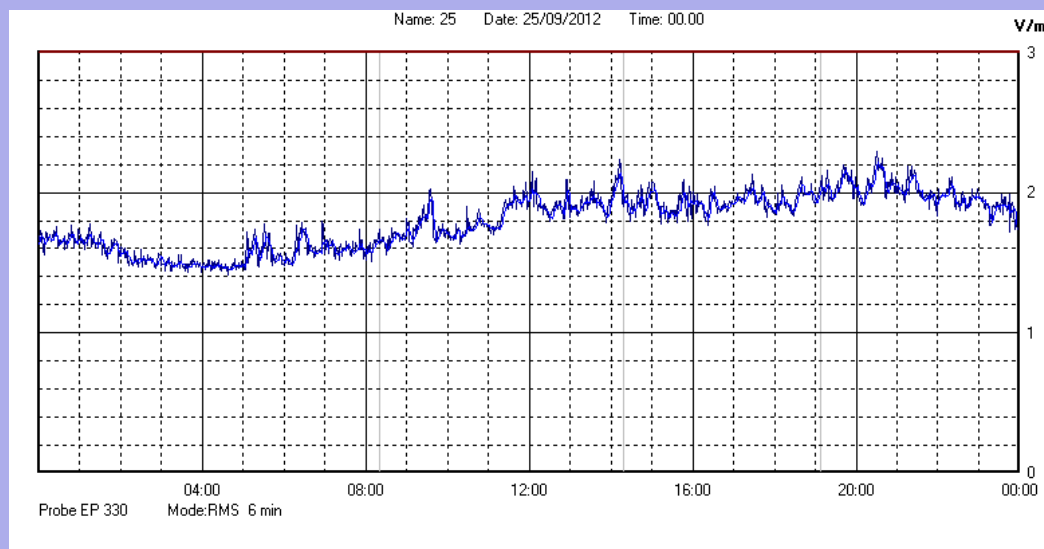

Settembre 2012

Centralina	1 CORDENONS
Comune	Cordenons
Indirizzo	Via Cervel, 68
Descrizione	casa di riposo
Data misura	25/09/2012

RISULTATO MISURAZIONE

Il parametro misurato è il campo elettrico (E) e la sua unità di misura è il Volt/metro (V/m). In tabella si riporta il valore medio massimo (Emax) riferito a un intervallo di tempo di 6 minuti; l'andamento della linea blu descrive l'evoluzione del campo elettromagnetico nell'arco dell'intero giorno. Nell'asse delle ascisse sono riportate le ore del giorno monitorato, nelle ordinate il valore di campo elettromagnetico misurato in V/m.

Il valore limite di attenzione è fissato per legge (D.P.C.M. 08 luglio 2003) a 6,00 V/m.

VALORE MEDIO = 1,8 V/m
VALORE MASSIMO = 2,29 V/m