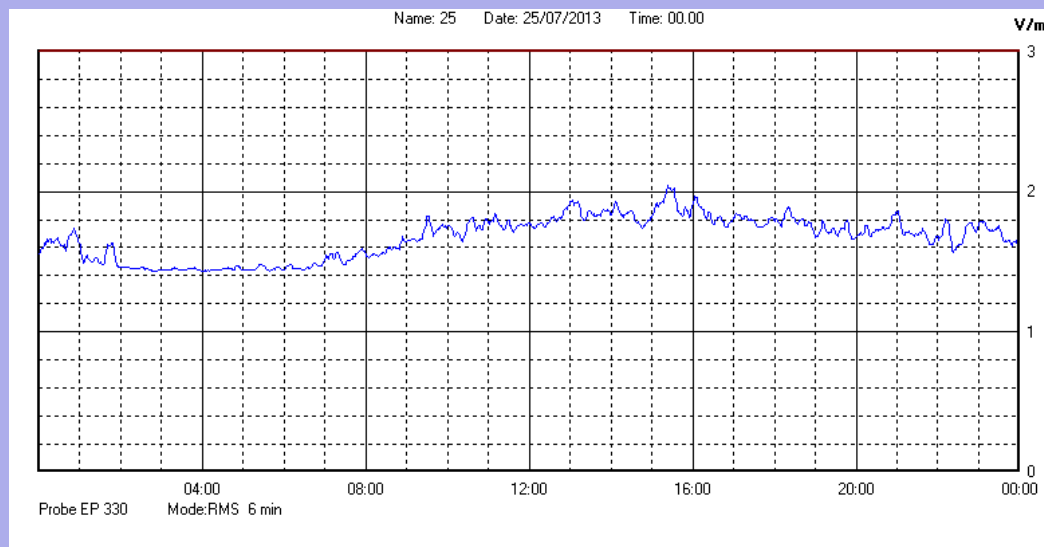

Luglio 2013

Centralina	1 CORDENONS
Comune	Cordenons
Indirizzo	Via Cervel, 68
Descrizione	Casa di riposo
Data misura	25/07/2013

RISULTATO MISURAZIONE

Il parametro misurato è il campo elettrico (E) e la sua unità di misura è il Volt/metro (V/m). In tabella si riporta il valore medio massimo (Emax) riferito a un intervallo di tempo di 6 minuti; l'andamento della linea blu descrive l'evoluzione del campo elettromagnetico nell'arco dell'intero giorno. Nell'asse delle ascisse sono riportate le ore del giorno monitorato, nelle ordinate il valore di campo elettromagnetico misurato in V/m.

Il valore limite di attenzione è fissato per legge (D.P.C.M. 08 luglio 2003) a 6,00 V/m.

VALORE MEDIO = 1,7 V/m
VALORE MASSIMO = 2,04 V/m