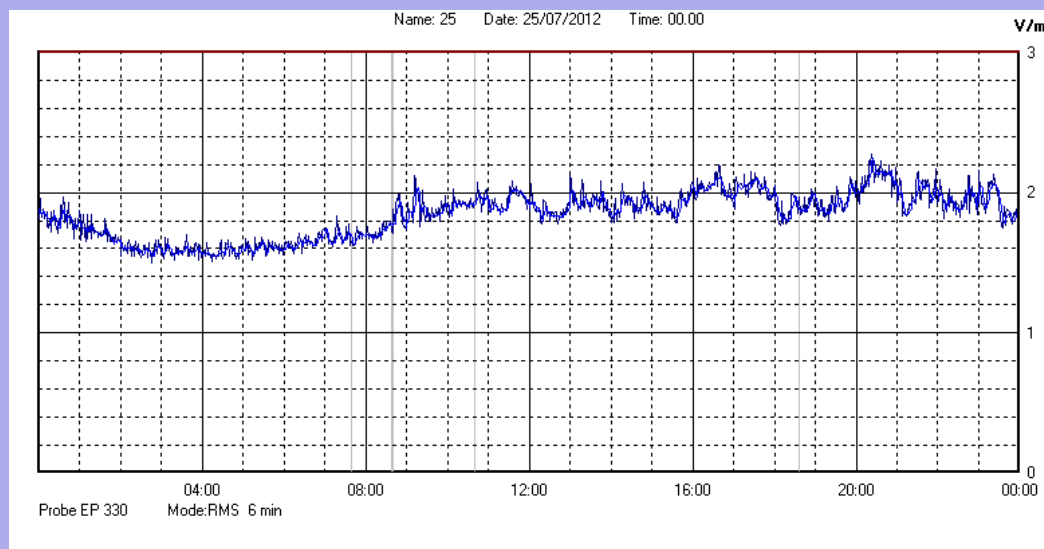

Luglio 2012

Centralina	1 CORDENONS
Comune	Cordenons
Indirizzo	Via Cervel, 68
Descrizione	casa di riposo
Data misura	25/07/2012

RISULTATO MISURAZIONE

Il parametro misurato è il campo elettrico (E) e la sua unità di misura è il Volt/metro (V/m). In tabella si riporta il valore medio massimo (Emax) riferito a un intervallo di tempo di 6 minuti; l'andamento della linea blu descrive l'evoluzione del campo elettromagnetico nell'arco dell'intero giorno. Nell'asse delle ascisse sono riportate le ore del giorno monitorato, nelle ordinate il valore di campo elettromagnetico misurato in V/m.

Il valore limite di attenzione è fissato per legge (D.P.C.M. 08 luglio 2003) a 6,00 V/m.

VALORE MEDIO = 1,8 V/m
VALORE MASSIMO = 2,27 V/m