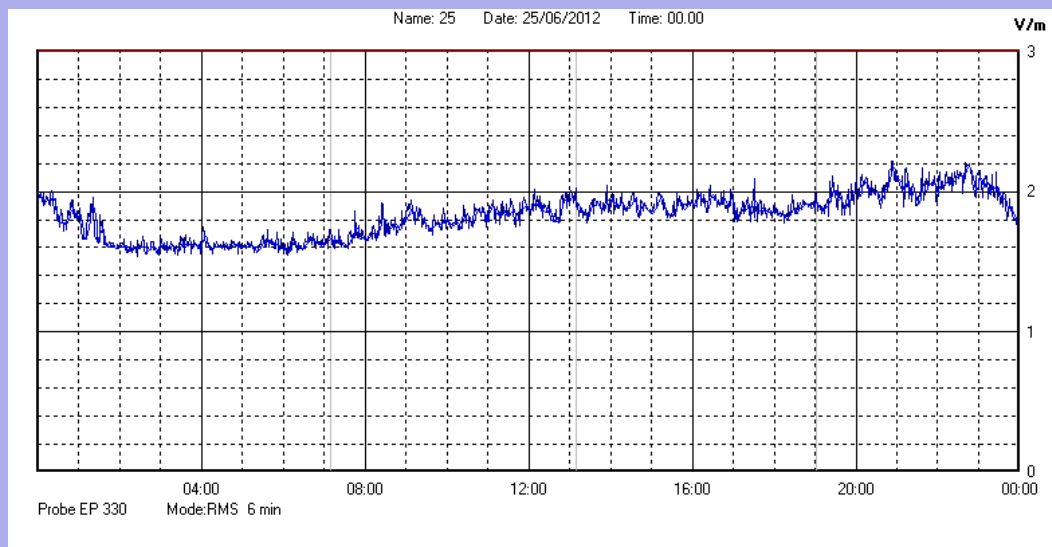

Giugno 2012

Centralina	1 CORDENONS
Comune	Cordenons
Indirizzo	Via Cervel, 68
Descrizione	Casa di riposo
Data misura	25/06/2012

RISULTATO MISURAZIONE

Il parametro misurato è il campo elettrico (E) e la sua unità di misura è il Volt/metro (V/m). In tabella si riporta il valore medio massimo (Emax) riferito a un intervallo di tempo di 6 minuti; l'andamento della linea blu descrive l'evoluzione del campo elettromagnetico nell'arco dell'intero giorno. Nell'asse delle ascisse sono riportate le ore del giorno monitorato, nelle ordinate il valore di campo elettromagnetico misurato in V/m.

Il valore limite di attenzione è fissato per legge (D.P.C.M. 08 luglio 2003) a 6,00 V/m.

VALORE MEDIO = 1,8 V/m
VALORE MASSIMO = 2,22 V/m