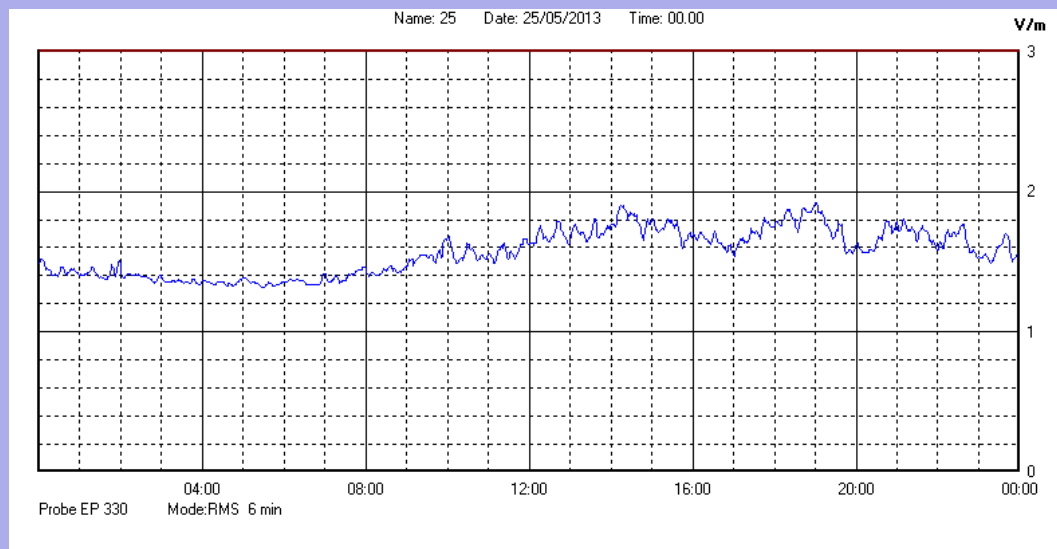

Maggio 2013

Centralina	1 CORDENONS
Comune	Cordenons
Indirizzo	Via Cervel, 68
Descrizione	Casa di riposo
Data misura	25/05/2013

RISULTATO MISURAZIONE

Il parametro misurato è il campo elettrico (E) e la sua unità di misura è il Volt/metro (V/m). In tabella si riporta il valore medio massimo (Emax) riferito a un intervallo di tempo di 6 minuti; l'andamento della linea blu descrive l'evoluzione del campo elettromagnetico nell'arco dell'intero giorno. Nell'asse delle ascisse sono riportate le ore del giorno monitorato, nelle ordinate il valore di campo elettromagnetico misurato in V/m.

Il valore limite di attenzione è fissato per legge (D.P.C.M. 08 luglio 2003) a 6,00 V/m.

VALORE MEDIO = 1,6 V/m
VALORE MASSIMO = 1,92 V/m