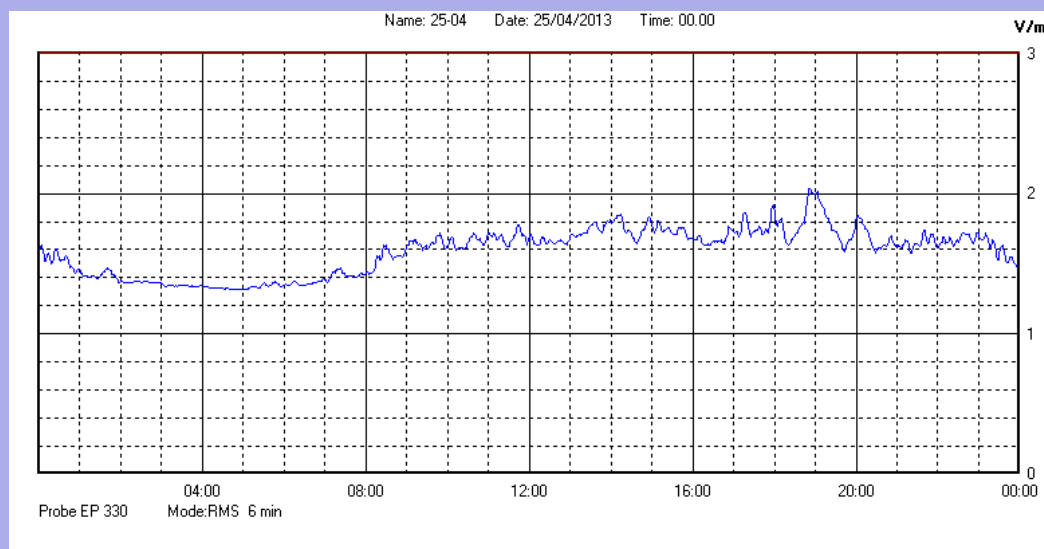

Aprile 2013

Centralina	1 CORDENONS
Comune	Cordenons
Indirizzo	Via Cervel, 68
Descrizione	Casa di riposo
Data misura	25/04/2013

RISULTATO MISURAZIONE

Il parametro misurato è il campo elettrico (E) e la sua unità di misura è il Volt/metro (V/m). In tabella si riporta il valore medio massimo (Emax) riferito a un intervallo di tempo di 6 minuti; l'andamento della linea blu descrive l'evoluzione del campo elettromagnetico nell'arco dell'intero giorno. Nell'asse delle ascisse sono riportate le ore del giorno monitorato, nelle ordinate il valore di campo elettromagnetico misurato in V/m.

Il valore limite di attenzione è fissato per legge (D.P.C.M. 08 luglio 2003) a 6,00 V/m.

VALORE MEDIO = 1,6 V/m
VALORE MASSIMO = 2,04 V/m