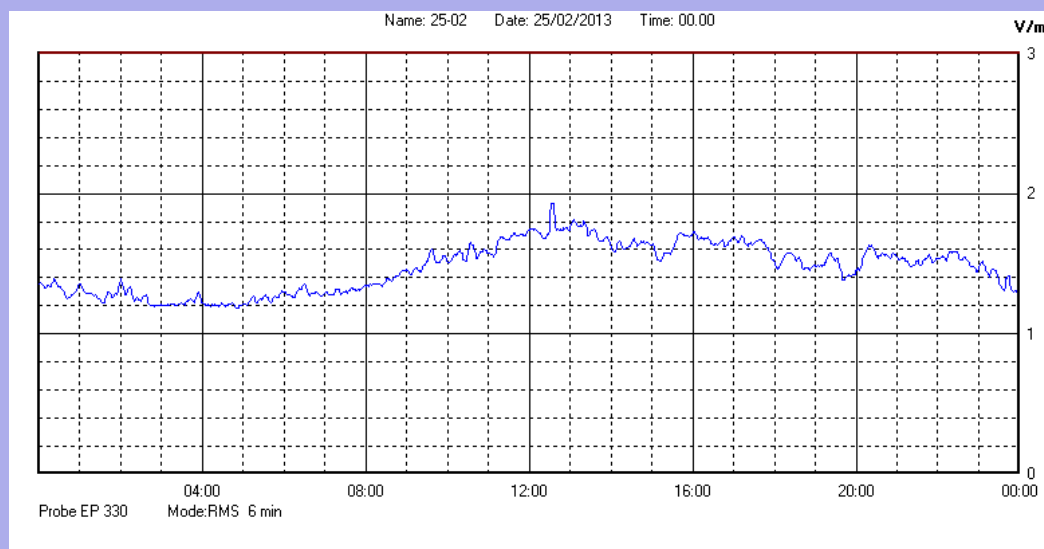

Febbraio 2013

Centralina	1 CORDENONS
Comune	Cordenons
Indirizzo	Via Cervel, 68
Descrizione	Casa di riposo
Data misura	25/02/2013

RISULTATO MISURAZIONE

Il parametro misurato è il campo elettrico (E) e la sua unità di misura è il Volt/metro (V/m). In tabella si riporta il valore medio massimo (Emax) riferito a un intervallo di tempo di 6 minuti; l'andamento della linea blu descrive l'evoluzione del campo elettromagnetico nell'arco dell'intero giorno. Nell'asse delle ascisse sono riportate le ore del giorno monitorato, nelle ordinate il valore di campo elettromagnetico misurato in V/m.

Il valore limite di attenzione è fissato per legge (D.P.C.M. 08 luglio 2003) a 6,00 V/m.

VALORE MEDIO = 1,5 V/m
VALORE MASSIMO = 1,93 V/m