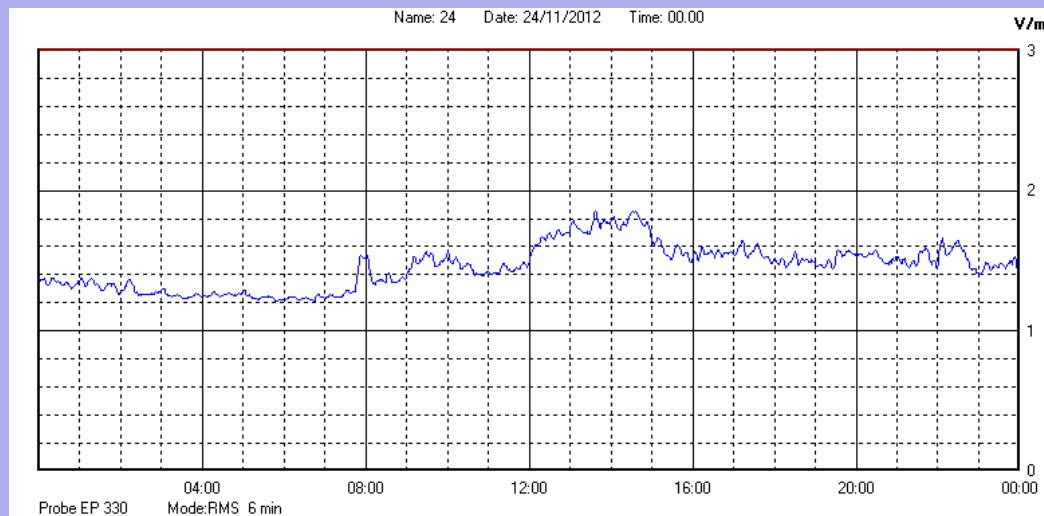

Novembre 2012

Centralina	1 CORDENONS
Comune	Cordenons
Indirizzo	Via Cervel, 68
Descrizione	Casa di riposo
Data misura	24/11/2012

RISULTATO MISURAZIONE

Il parametro misurato è il campo elettrico (E) e la sua unità di misura è il Volt/metro (V/m). In tabella si riporta il valore medio massimo (Emax) riferito a un intervallo di tempo di 6 minuti; l'andamento della linea blu descrive l'evoluzione del campo elettromagnetico nell'arco dell'intero giorno. Nell'asse delle ascisse sono riportate le ore del giorno monitorato, nelle ordinate il valore di campo elettromagnetico misurato in V/m.

Il valore limite di attenzione è fissato per legge (D.P.C.M. 08 luglio 2003) a 6,00 V/m.

VALORE MEDIO = 1,4 V/m
VALORE MASSIMO = 1,86 V/m