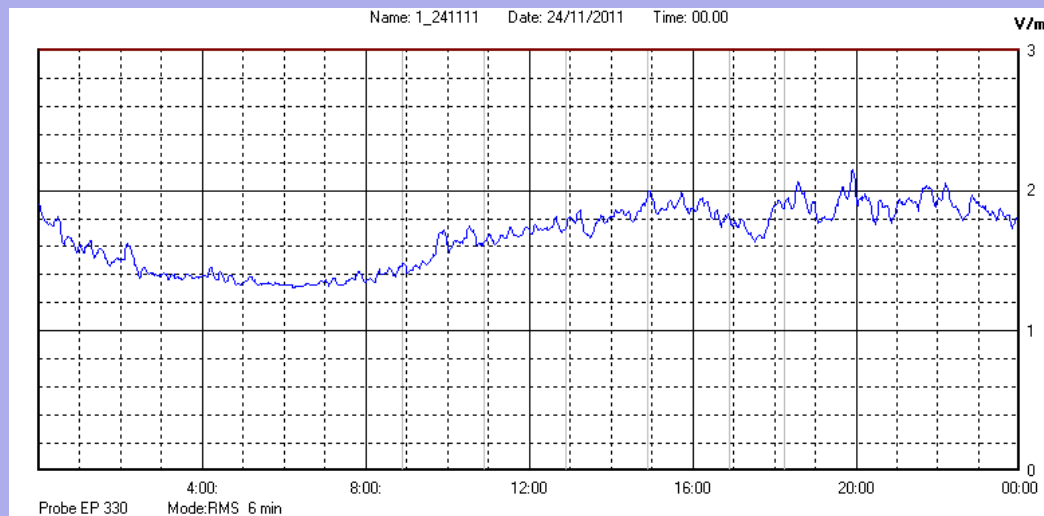

Novembre 2011

Centralina	1 CORDENONS
Comune	Cordenons
Indirizzo	Via Cervel, 68
Descrizione	casa di riposo
Data misura	24/11/2011

RISULTATO MISURAZIONE

Il parametro misurato è il campo elettrico (E) e la sua unità di misura è il Volt/metro (V/m). In tabella si riporta il valore medio massimo (Emax) riferito a un intervallo di tempo di 6 minuti; l'andamento della linea blu descrive l'evoluzione del campo elettromagnetico nell'arco dell'intero giorno. Nell'asse delle ascisse sono riportate le ore del giorno monitorato, nelle ordinate il valore di campo elettromagnetico misurato in V/m.

Il valore limite di attenzione è fissato per legge (D.P.C.M. 08 luglio 2003) a 6,00 V/m.

VALORE MEDIO = 1,65 V/m
VALORE MASSIMO = 2,10 V/m