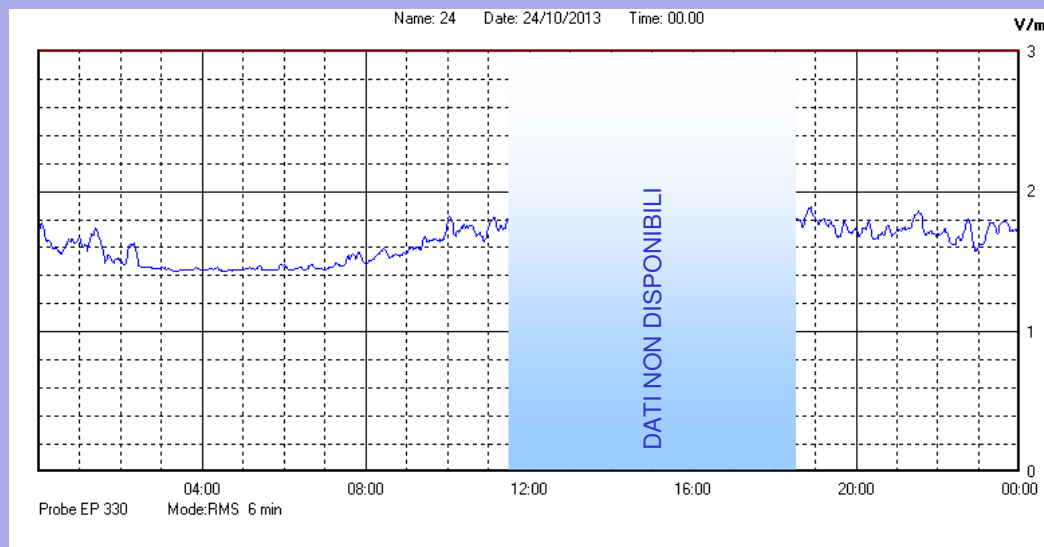

Ottobre 2013

Centralina	1 CORDENONS
Comune	Cordenons
Indirizzo	Via Cervel, 68
Descrizione	Casa di riposo
Data misura	24/10/2013

RISULTATO MISURAZIONE

Il parametro misurato è il campo elettrico (E) e la sua unità di misura è il Volt/metro (V/m). In tabella si riporta il valore medio massimo (Emax) riferito a un intervallo di tempo di 6 minuti; l'andamento della linea blu descrive l'evoluzione del campo elettromagnetico nell'arco dell'intero giorno. Nell'asse delle ascisse sono riportate le ore del giorno monitorato, nelle ordinate il valore di campo elettromagnetico misurato in V/m.

Il valore limite di attenzione è fissato per legge (D.P.C.M. 08 luglio 2003) a 6,00 V/m.

VALORE MEDIO = 1,6 V/m
VALORE MASSIMO = 1,89 V/m