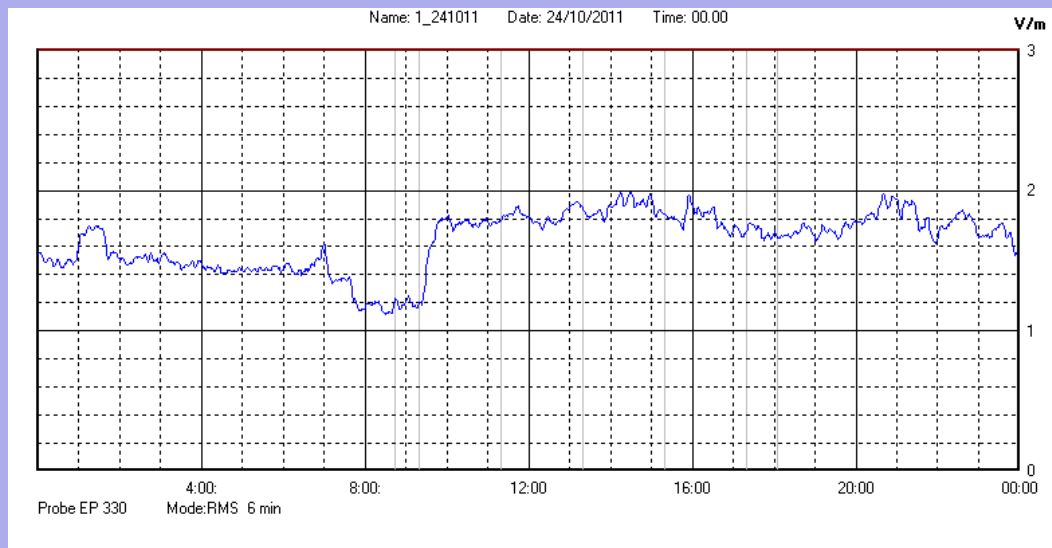

Ottobre 2011

Centralina	1 CORDENONS
Comune	Cordenons
Indirizzo	Via Cervel, 68
Descrizione	casa di riposo
Data misura	24/10/2011

RISULTATO MISURAZIONE

Il parametro misurato è il campo elettrico (E) e la sua unità di misura è il Volt/metro (V/m). In tabella si riporta il valore medio massimo (Emax) riferito a un intervallo di tempo di 6 minuti; l'andamento della linea blu descrive l'evoluzione del campo elettromagnetico nell'arco dell'intero giorno. Nell'asse delle ascisse sono riportate le ore del giorno monitorato, nelle ordinate il valore di campo elettromagnetico misurato in V/m.

Il valore limite di attenzione è fissato per legge (D.P.C.M. 08 luglio 2003) a 6,00 V/m.

VALORE MEDIO = 1,60 V/m
VALORE MASSIMO = 1,98 V/m