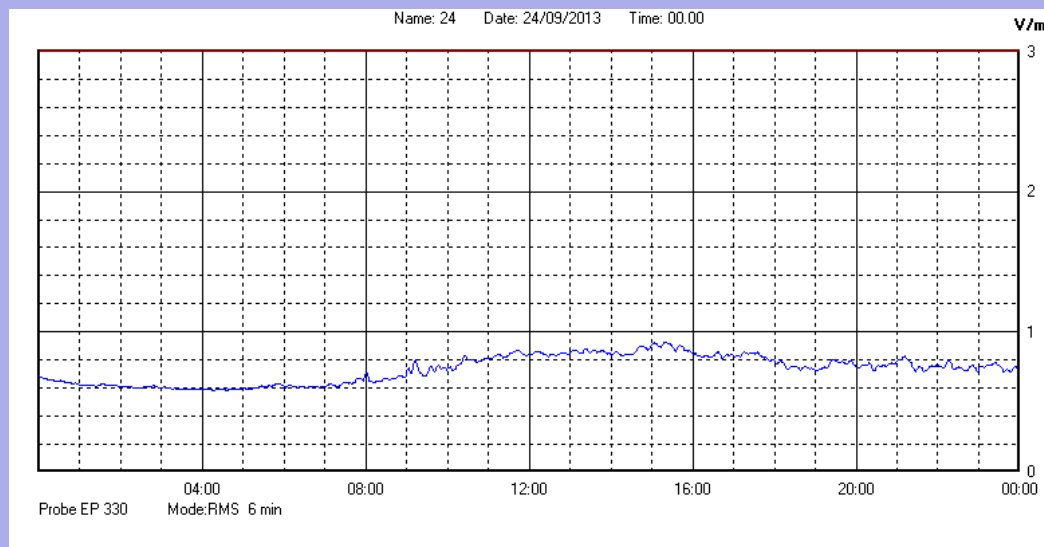

Settembre 2013

Centralina	1 CORDENONS
Comune	Cordenons
Indirizzo	Via Cervel, 68
Descrizione	Casa di riposo
Data misura	24/09/2013

RISULTATO MISURAZIONE

Il parametro misurato è il campo elettrico (E) e la sua unità di misura è il Volt/metro (V/m). In tabella si riporta il valore medio massimo (Emax) riferito a un intervallo di tempo di 6 minuti; l'andamento della linea blu descrive l'evoluzione del campo elettromagnetico nell'arco dell'intero giorno. Nell'asse delle ascisse sono riportate le ore del giorno monitorato, nelle ordinate il valore di campo elettromagnetico misurato in V/m.

Il valore limite di attenzione è fissato per legge (D.P.C.M. 08 luglio 2003) a 6,00 V/m.

VALORE MEDIO = 0,7 V/m
VALORE MASSIMO = 0,92 V/m