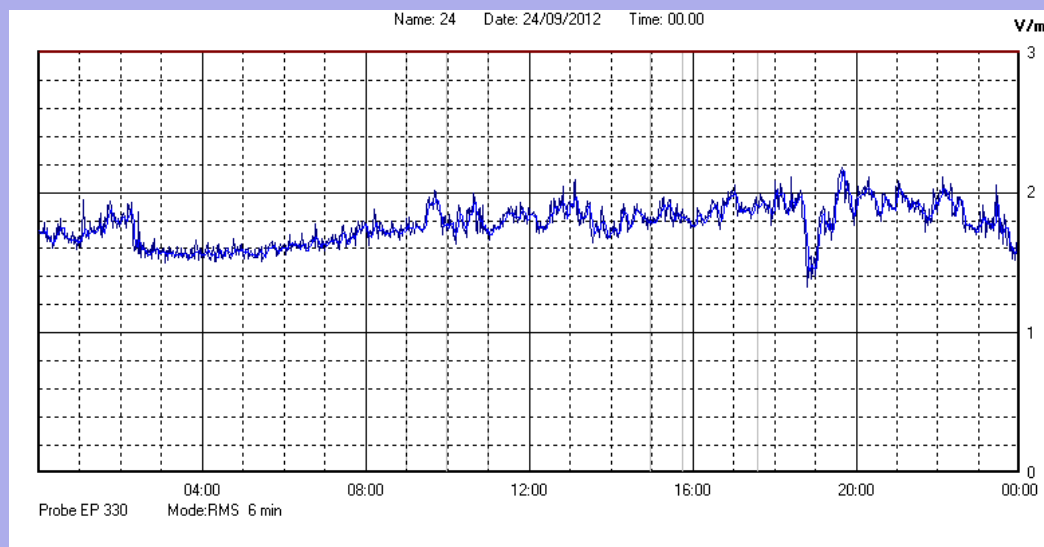

Settembre 2012

Centralina	1 CORDENONS
Comune	Cordenons
Indirizzo	Via Cervel, 68
Descrizione	casa di riposo
Data misura	24/09/2012

RISULTATO MISURAZIONE

Il parametro misurato è il campo elettrico (E) e la sua unità di misura è il Volt/metro (V/m). In tabella si riporta il valore medio massimo (Emax) riferito a un intervallo di tempo di 6 minuti; l'andamento della linea blu descrive l'evoluzione del campo elettromagnetico nell'arco dell'intero giorno. Nell'asse delle ascisse sono riportate le ore del giorno monitorato, nelle ordinate il valore di campo elettromagnetico misurato in V/m.

Il valore limite di attenzione è fissato per legge (D.P.C.M. 08 luglio 2003) a 6,00 V/m.

VALORE MEDIO = 1,7 V/m
VALORE MASSIMO = 2,18 V/m