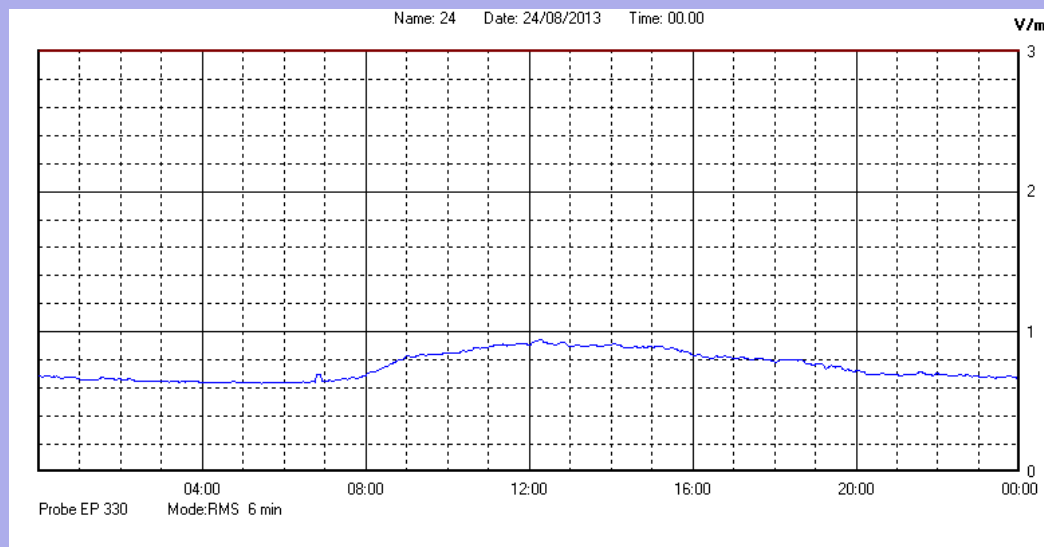

Agosto 2013

Centralina	1 CORDENONS
Comune	Cordenons
Indirizzo	Via Cervel, 68
Descrizione	Casa di riposo
Data misura	24/08/2013

RISULTATO MISURAZIONE

Il parametro misurato è il campo elettrico (E) e la sua unità di misura è il Volt/metro (V/m). In tabella si riporta il valore medio massimo (Emax) riferito a un intervallo di tempo di 6 minuti; l'andamento della linea blu descrive l'evoluzione del campo elettromagnetico nell'arco dell'intero giorno. Nell'asse delle ascisse sono riportate le ore del giorno monitorato, nelle ordinate il valore di campo elettromagnetico misurato in V/m.

Il valore limite di attenzione è fissato per legge (D.P.C.M. 08 luglio 2003) a 6,00 V/m.

VALORE MEDIO = 0,8 V/m
VALORE MASSIMO = 0,94 V/m