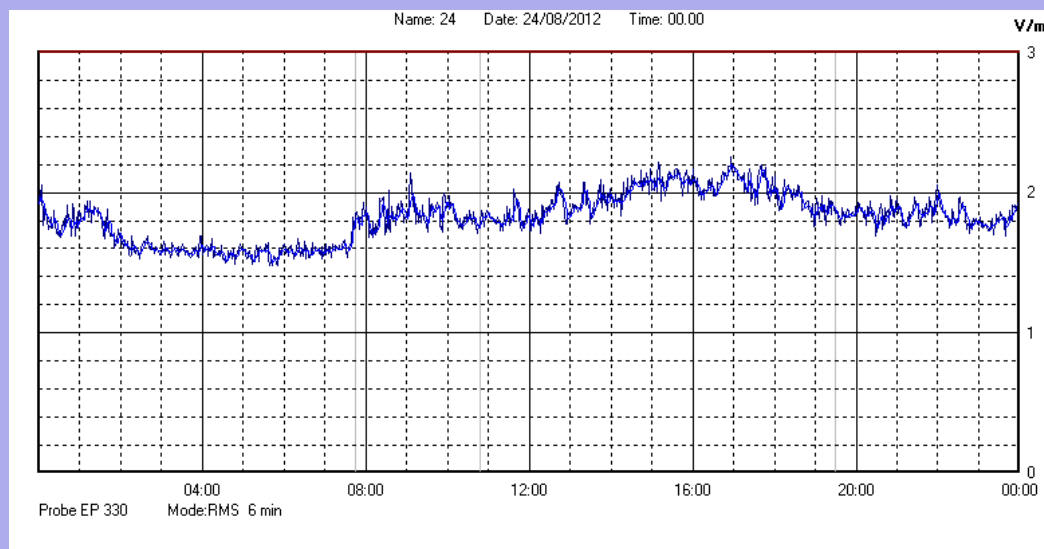

Agosto 2012

Centralina	1 CORDENONS
Comune	Cordenons
Indirizzo	Via Cervel, 68
Descrizione	Casa di riposo
Data misura	24/08/2012

RISULTATO MISURAZIONE

Il parametro misurato è il campo elettrico (E) e la sua unità di misura è il Volt/metro (V/m). In tabella si riporta il valore medio massimo (Emax) riferito a un intervallo di tempo di 6 minuti; l'andamento della linea blu descrive l'evoluzione del campo elettromagnetico nell'arco dell'intero giorno. Nell'asse delle ascisse sono riportate le ore del giorno monitorato, nelle ordinate il valore di campo elettromagnetico misurato in V/m.

Il valore limite di attenzione è fissato per legge (D.P.C.M. 08 luglio 2003) a 6,00 V/m.

VALORE MEDIO = 1,8 V/m
VALORE MASSIMO = 2,26 V/m