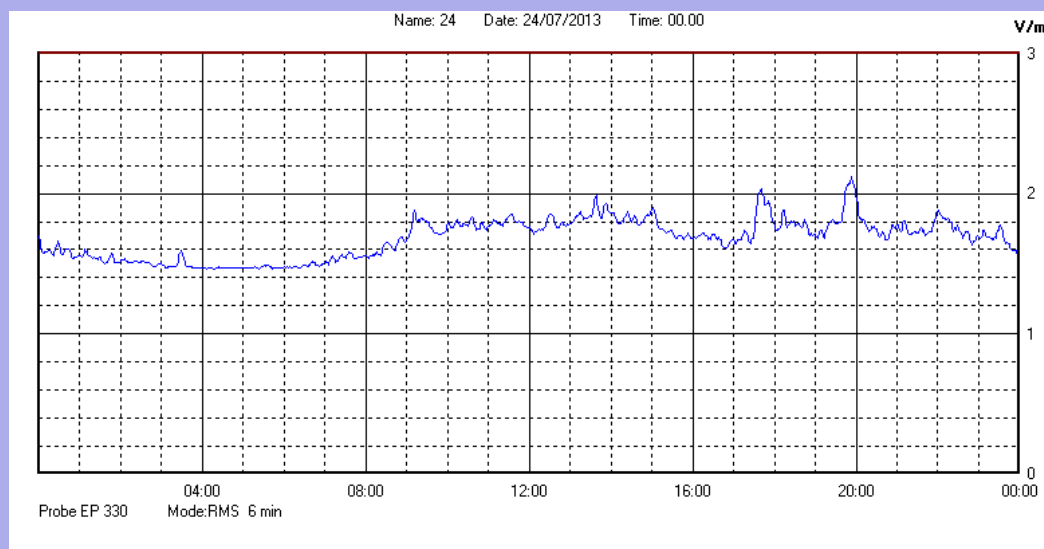

Luglio 2013

Centralina	1 CORDENONS
Comune	Cordenons
Indirizzo	Via Cervel, 68
Descrizione	Casa di riposo
Data misura	24/07/2013

RISULTATO MISURAZIONE

Il parametro misurato è il campo elettrico (E) e la sua unità di misura è il Volt/metro (V/m). In tabella si riporta il valore medio massimo (Emax) riferito a un intervallo di tempo di 6 minuti; l'andamento della linea blu descrive l'evoluzione del campo elettromagnetico nell'arco dell'intero giorno. Nell'asse delle ascisse sono riportate le ore del giorno monitorato, nelle ordinate il valore di campo elettromagnetico misurato in V/m.

Il valore limite di attenzione è fissato per legge (D.P.C.M. 08 luglio 2003) a 6,00 V/m.

VALORE MEDIO = 1,7 V/m
VALORE MASSIMO = 2,12 V/m