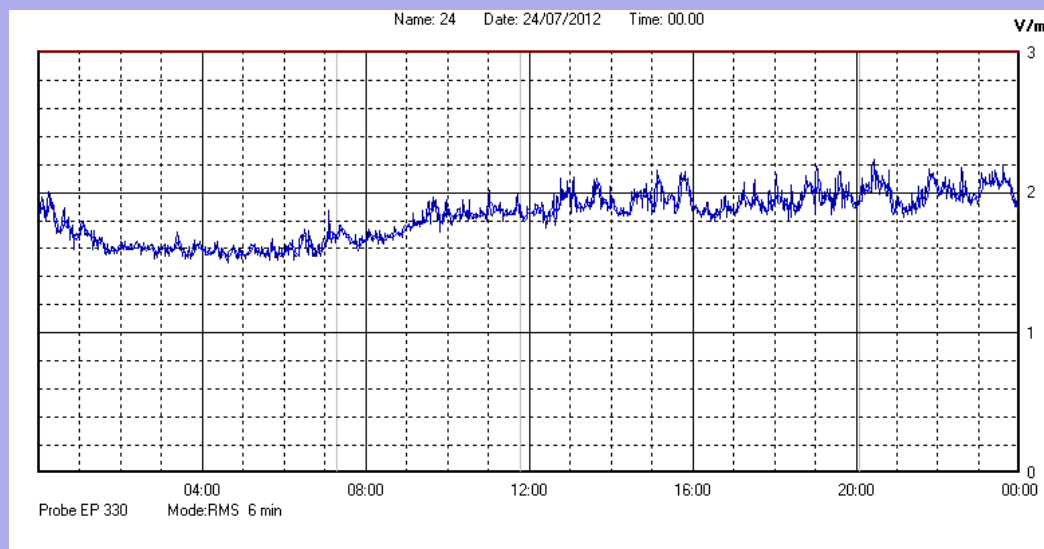

Luglio 2012

Centralina	1 CORDENONS
Comune	Cordenons
Indirizzo	Via Cervel, 68
Descrizione	casa di riposo
Data misura	24/07/2012

RISULTATO MISURAZIONE

Il parametro misurato è il campo elettrico (E) e la sua unità di misura è il Volt/metro (V/m). In tabella si riporta il valore medio massimo (Emax) riferito a un intervallo di tempo di 6 minuti; l'andamento della linea blu descrive l'evoluzione del campo elettromagnetico nell'arco dell'intero giorno. Nell'asse delle ascisse sono riportate le ore del giorno monitorato, nelle ordinate il valore di campo elettromagnetico misurato in V/m.

Il valore limite di attenzione è fissato per legge (D.P.C.M. 08 luglio 2003) a 6,00 V/m.

VALORE MEDIO = 1,8 V/m
VALORE MASSIMO = 2,24 V/m