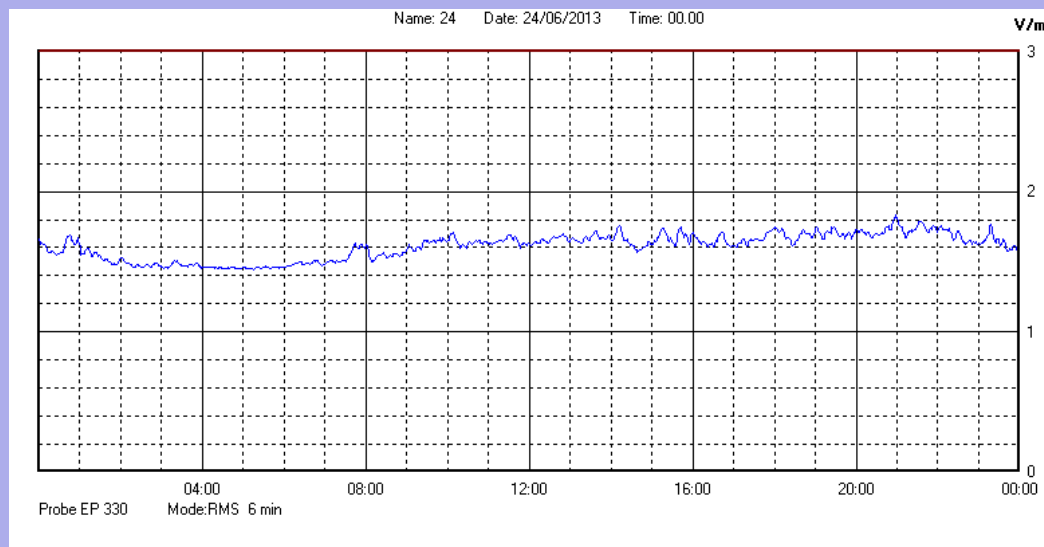

Giugno 2013

Centralina	1 CORDENONS
Comune	Cordenons
Indirizzo	Via Cervel, 68
Descrizione	Casa di riposo
Data misura	24/06/2013

RISULTATO MISURAZIONE

Il parametro misurato è il campo elettrico (E) e la sua unità di misura è il Volt/metro (V/m). In tabella si riporta il valore medio massimo (Emax) riferito a un intervallo di tempo di 6 minuti; l'andamento della linea blu descrive l'evoluzione del campo elettromagnetico nell'arco dell'intero giorno. Nell'asse delle ascisse sono riportate le ore del giorno monitorato, nelle ordinate il valore di campo elettromagnetico misurato in V/m.

Il valore limite di attenzione è fissato per legge (D.P.C.M. 08 luglio 2003) a 6,00 V/m.

VALORE MEDIO = 1,6 V/m
VALORE MASSIMO = 1,83 V/m