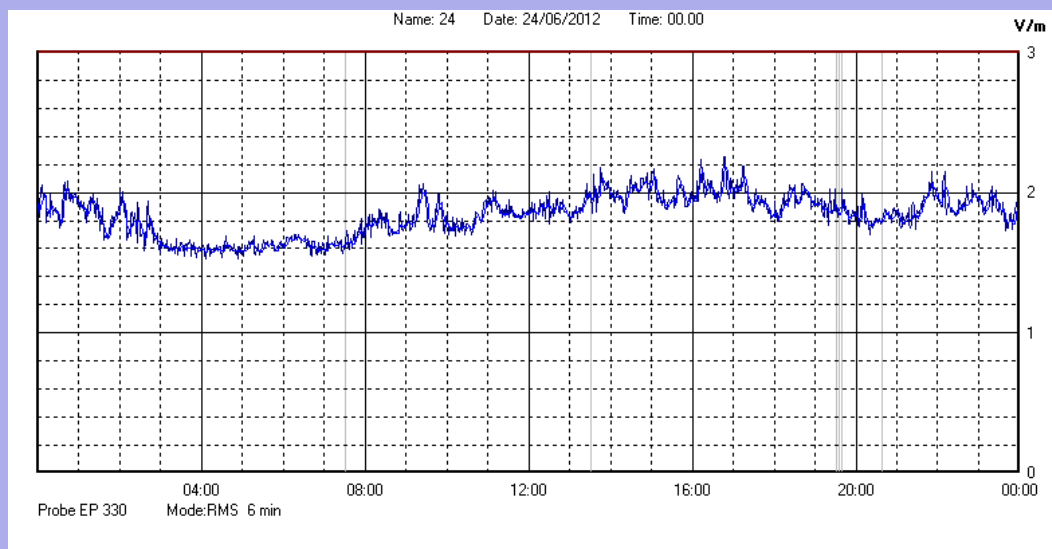

Giugno 2012

Centralina	1 CORDENONS
Comune	Cordenons
Indirizzo	Via Cervel, 68
Descrizione	Casa di riposo
Data misura	24/06/2012

RISULTATO MISURAZIONE

Il parametro misurato è il campo elettrico (E) e la sua unità di misura è il Volt/metro (V/m). In tabella si riporta il valore medio massimo (Emax) riferito a un intervallo di tempo di 6 minuti; l'andamento della linea blu descrive l'evoluzione del campo elettromagnetico nell'arco dell'intero giorno. Nell'asse delle ascisse sono riportate le ore del giorno monitorato, nelle ordinate il valore di campo elettromagnetico misurato in V/m.

Il valore limite di attenzione è fissato per legge (D.P.C.M. 08 luglio 2003) a 6,00 V/m.

VALORE MEDIO = 1,8 V/m
VALORE MASSIMO = 2,26 V/m