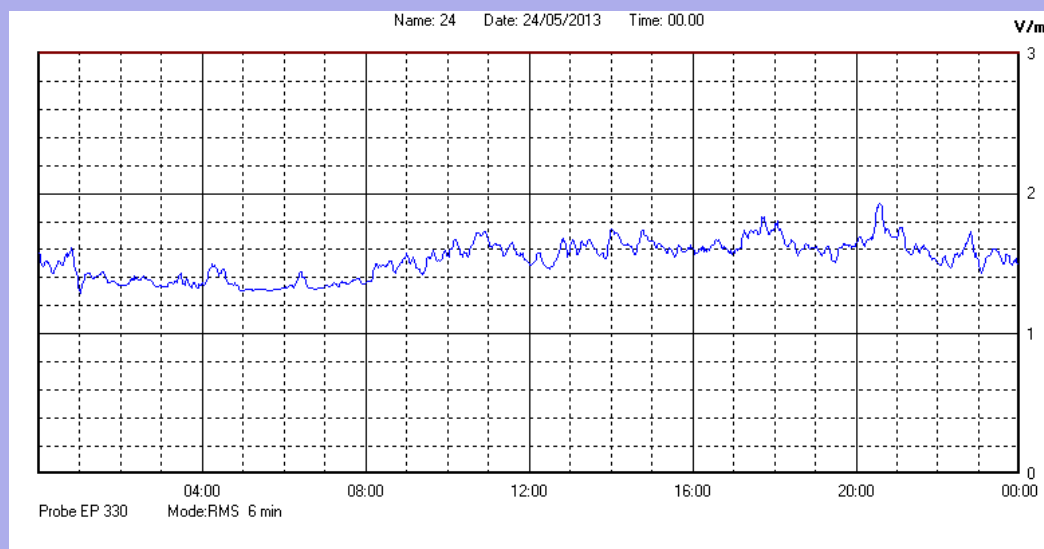

Maggio 2013

Centralina	1 CORDENONS
Comune	Cordenons
Indirizzo	Via Cervel, 68
Descrizione	Casa di riposo
Data misura	24/05/2013

RISULTATO MISURAZIONE

Il parametro misurato è il campo elettrico (E) e la sua unità di misura è il Volt/metro (V/m). In tabella si riporta il valore medio massimo (Emax) riferito a un intervallo di tempo di 6 minuti; l'andamento della linea blu descrive l'evoluzione del campo elettromagnetico nell'arco dell'intero giorno. Nell'asse delle ascisse sono riportate le ore del giorno monitorato, nelle ordinate il valore di campo elettromagnetico misurato in V/m.

Il valore limite di attenzione è fissato per legge (D.P.C.M. 08 luglio 2003) a 6,00 V/m.

VALORE MEDIO = 1,5 V/m
VALORE MASSIMO = 1,93 V/m