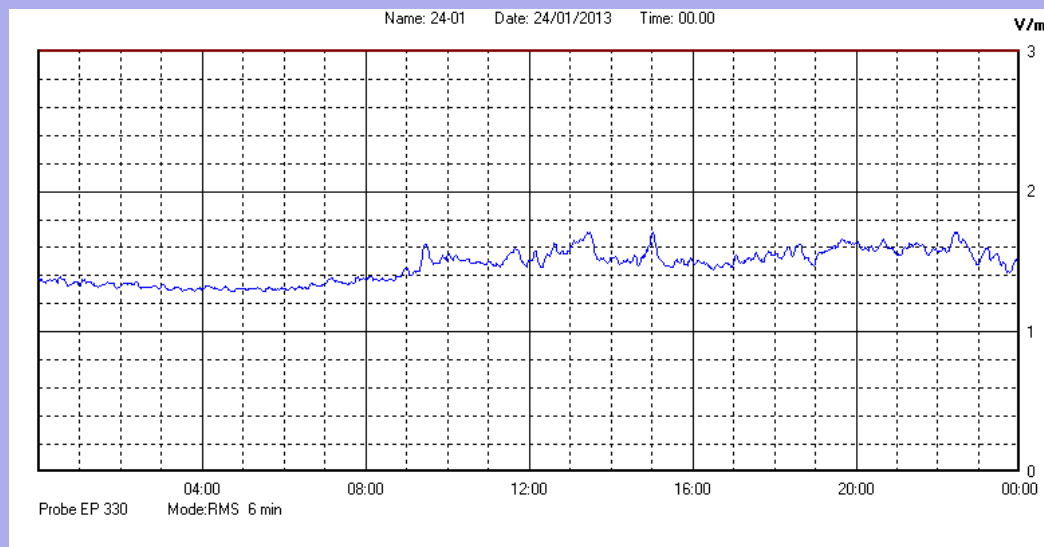

Gennaio 2013

Centralina	1 CORDENONS
Comune	Cordenons
Indirizzo	Via Cervel, 68
Descrizione	Casa di riposo
Data misura	24/01/2013

RISULTATO MISURAZIONE

Il parametro misurato è il campo elettrico (E) e la sua unità di misura è il Volt/metro (V/m). In tabella si riporta il valore medio massimo (Emax) riferito a un intervallo di tempo di 6 minuti; l'andamento della linea blu descrive l'evoluzione del campo elettromagnetico nell'arco dell'intero giorno. Nell'asse delle ascisse sono riportate le ore del giorno monitorato, nelle ordinate il valore di campo elettromagnetico misurato in V/m.

Il valore limite di attenzione è fissato per legge (D.P.C.M. 08 luglio 2003) a 6,00 V/m.

VALORE MEDIO = 1,5 V/m
VALORE MASSIMO = 1,71 V/m