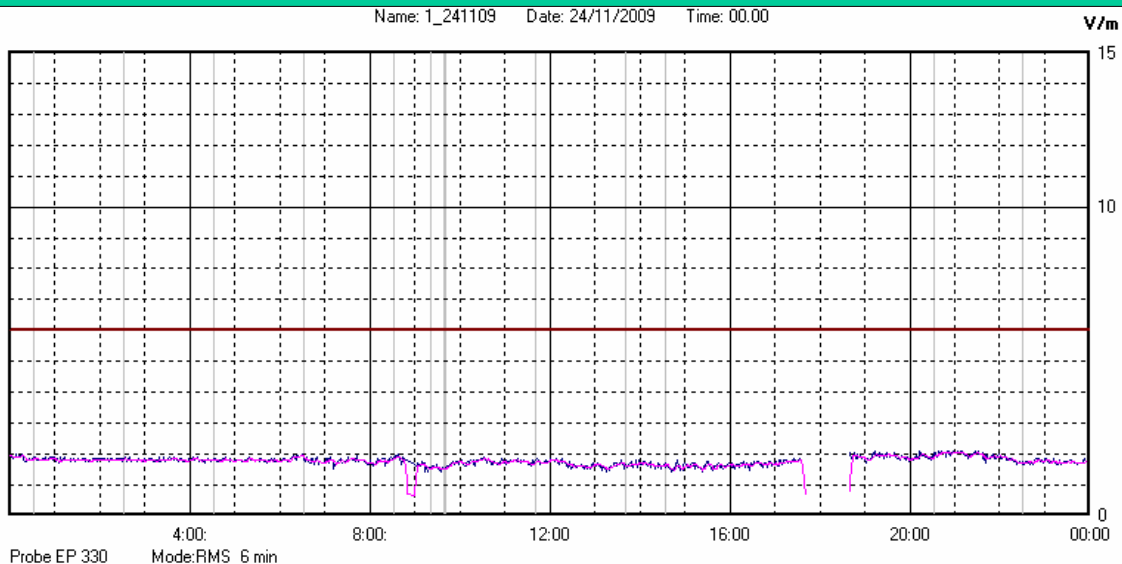

Novembre 2009

Centralina	1 CORDENONS
Comune	Cordenons
Indirizzo	Via Cervel
Descrizione	Casa di riposo
Data misura	24/11/2009

RISULTATO MISURAZIONE

Name: 1_241109 Date: 24/11/2009 Time: 00:00

Il parametro misurato è il campo elettrico (E) e la sua unità di misura è il Volt/metro (V/m). In tabella si riporta il valore medio massimo (Emax) riferito a un intervallo di tempo di 6 minuti; l'andamento della linea blu descrive l'evoluzione del campo elettromagnetico nell'arco dell'intera settimana. Nell'asse delle ascisse sono riportati i giorni, nelle ordinate il valore di campo elettromagnetico misurato in V/m.

Il valore limite di attenzione è fissato per legge (D.P.C.M. 08 luglio 2003) a 6,00 V/m.

VALORE MEDIO = 1.80 V/m
VALORE MASSIMO = 2.10 V/m