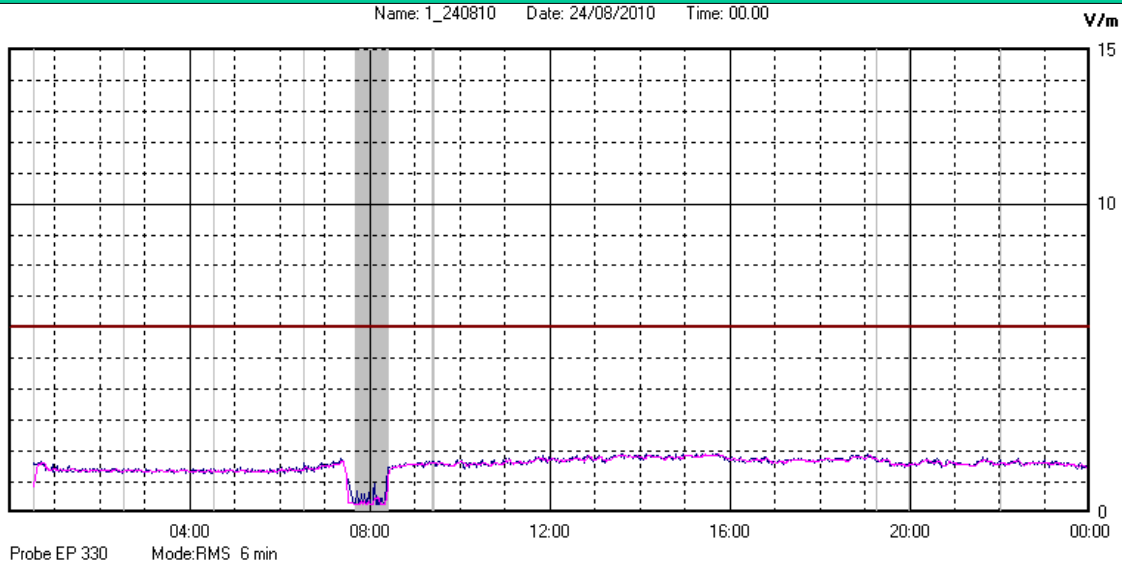

Agosto 2010

Centralina	1 CORDENONS
Comune	Cordenons
Indirizzo	Via Cervel
Descrizione	Casa di riposo
Data misura	24/08/2010

RISULTATO MISURAZIONE

Name: 1_240810 Date: 24/08/2010 Time: 00.00

Il parametro misurato è il campo elettrico (E) e la sua unità di misura è il Volt/metro (V/m). In tabella si riporta il valore medio massimo (E_{max}) riferito a un intervallo di tempo di 6 minuti; l'andamento della linea blu descrive l'evoluzione del campo elettromagnetico nell'arco dell'intera settimana. Nell'asse delle ascisse sono riportati i giorni, nelle ordinate il valore di campo elettromagnetico misurato in V/m.

Il valore limite di attenzione è fissato per legge (D.P.C.M. 08 luglio 2003) a 6,00 V/m.

VALORE MEDIO = 1.50 V/m
VALORE MASSIMO = 1.80 V/m