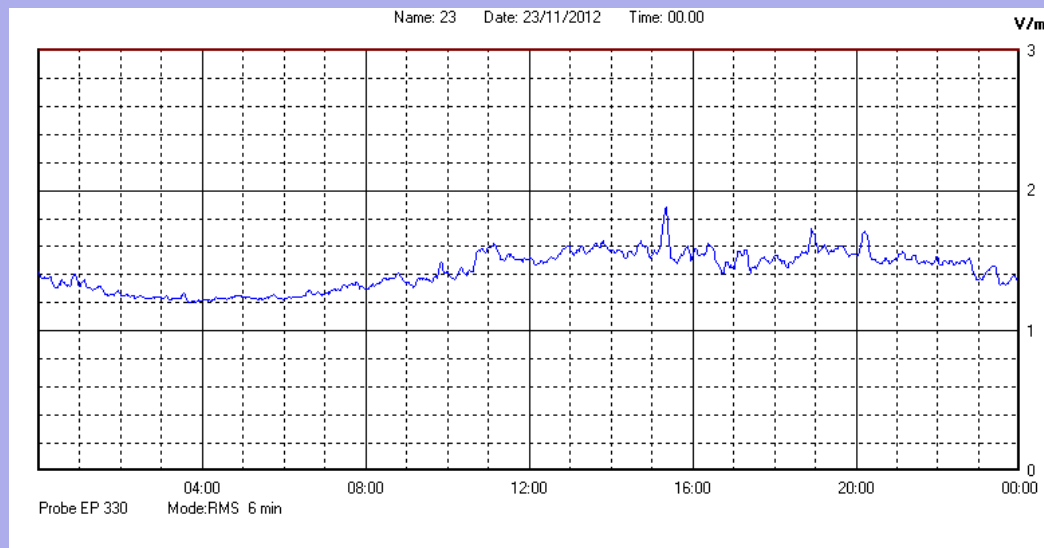

Novembre 2012

Centralina	1 CORDENONS
Comune	Cordenons
Indirizzo	Via Cervel, 68
Descrizione	Casa di riposo
Data misura	23/11/2012

RISULTATO MISURAZIONE

Il parametro misurato è il campo elettrico (E) e la sua unità di misura è il Volt/metro (V/m). In tabella si riporta il valore medio massimo (Emax) riferito a un intervallo di tempo di 6 minuti; l'andamento della linea blu descrive l'evoluzione del campo elettromagnetico nell'arco dell'intero giorno. Nell'asse delle ascisse sono riportate le ore del giorno monitorato, nelle ordinate il valore di campo elettromagnetico misurato in V/m.

Il valore limite di attenzione è fissato per legge (D.P.C.M. 08 luglio 2003) a 6,00 V/m.

VALORE MEDIO = 1,4 V/m
VALORE MASSIMO = 1,88 V/m