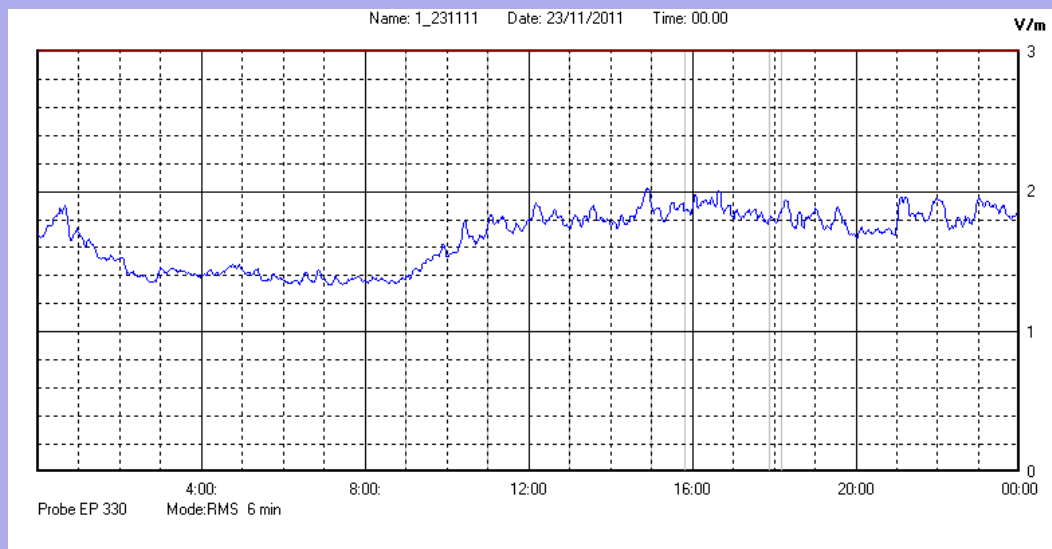

Novembre 2011

Centralina	1 CORDENONS
Comune	Cordenons
Indirizzo	Via Cervel, 68
Descrizione	casa di riposo
Data misura	23/11/2011

RISULTATO MISURAZIONE

Il parametro misurato è il campo elettrico (E) e la sua unità di misura è il Volt/metro (V/m). In tabella si riporta il valore medio massimo (Emax) riferito a un intervallo di tempo di 6 minuti; l'andamento della linea blu descrive l'evoluzione del campo elettromagnetico nell'arco dell'intero giorno. Nell'asse delle ascisse sono riportate le ore del giorno monitorato, nelle ordinate il valore di campo elettromagnetico misurato in V/m.

Il valore limite di attenzione è fissato per legge (D.P.C.M. 08 luglio 2003) a 6,00 V/m.

VALORE MEDIO = 1,63 V/m
VALORE MASSIMO = 2,01 V/m