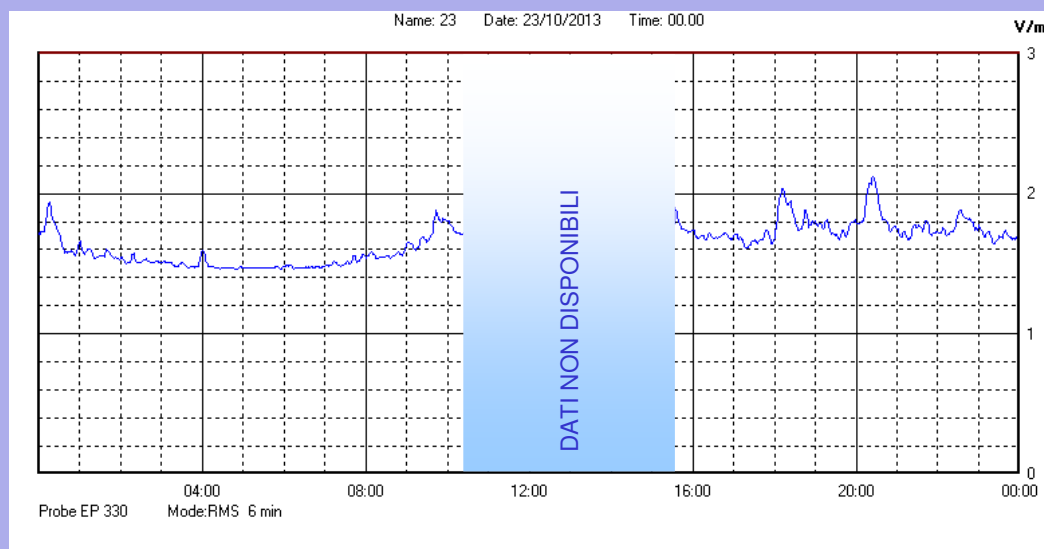

Ottobre 2013

Centralina	1 CORDENONS
Comune	Cordenons
Indirizzo	Via Cervel, 68
Descrizione	Casa di riposo
Data misura	23/10/2013

RISULTATO MISURAZIONE

Il parametro misurato è il campo elettrico (E) e la sua unità di misura è il Volt/metro (V/m). In tabella si riporta il valore medio massimo (Emax) riferito a un intervallo di tempo di 6 minuti; l'andamento della linea blu descrive l'evoluzione del campo elettromagnetico nell'arco dell'intero giorno. Nell'asse delle ascisse sono riportate le ore del giorno monitorato, nelle ordinate il valore di campo elettromagnetico misurato in V/m.

Il valore limite di attenzione è fissato per legge (D.P.C.M. 08 luglio 2003) a 6,00 V/m.

VALORE MEDIO = 1,6 V/m
VALORE MASSIMO = 2,12 V/m