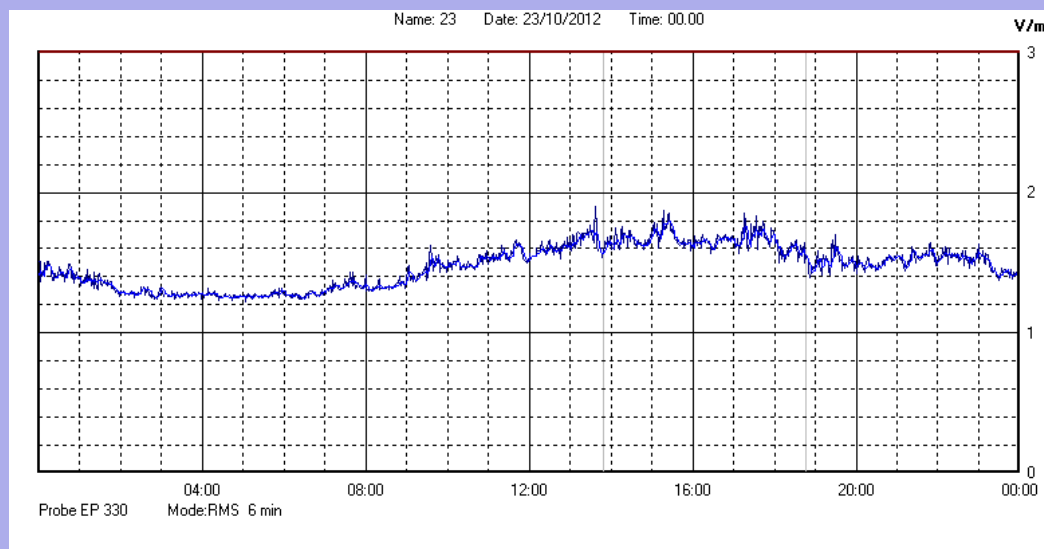

Ottobre 2012

Centralina	1 CORDENONS
Comune	Cordenons
Indirizzo	Via Cervel, 68
Descrizione	Casa di riposo
Data misura	23/10/2012

RISULTATO MISURAZIONE

Il parametro misurato è il campo elettrico (E) e la sua unità di misura è il Volt/metro (V/m). In tabella si riporta il valore medio massimo (Emax) riferito a un intervallo di tempo di 6 minuti; l'andamento della linea blu descrive l'evoluzione del campo elettromagnetico nell'arco dell'intero giorno. Nell'asse delle ascisse sono riportate le ore del giorno monitorato, nelle ordinate il valore di campo elettromagnetico misurato in V/m.

Il valore limite di attenzione è fissato per legge (D.P.C.M. 08 luglio 2003) a 6,00 V/m.

VALORE MEDIO = 1,4 V/m
VALORE MASSIMO = 1,90 V/m