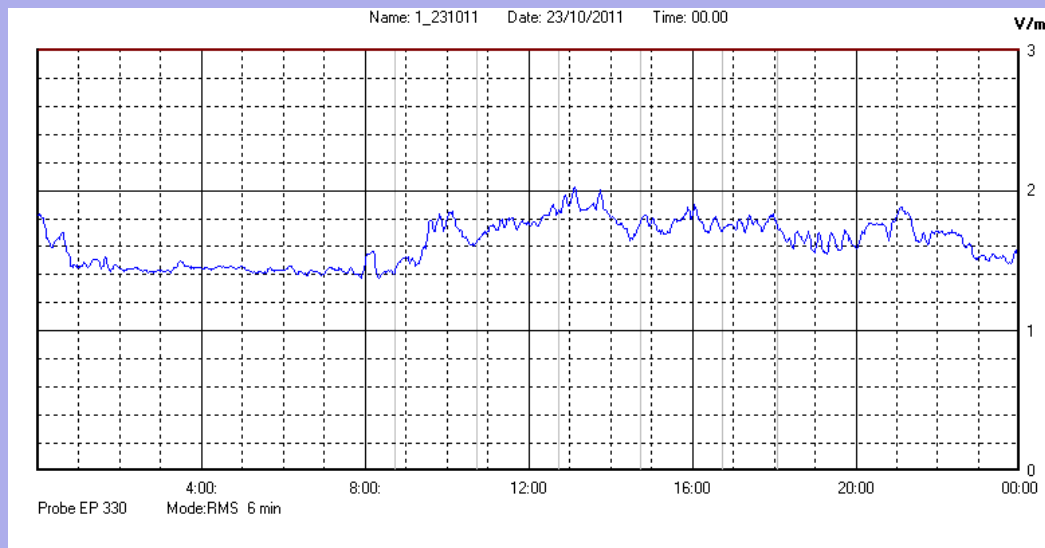

Ottobre 2011

Centralina	1 CORDENONS
Comune	Cordenons
Indirizzo	Via Cervel, 68
Descrizione	casa di riposo
Data misura	23/10/2011

RISULTATO MISURAZIONE

Il parametro misurato è il campo elettrico (E) e la sua unità di misura è il Volt/metro (V/m). In tabella si riporta il valore medio massimo (Emax) riferito a un intervallo di tempo di 6 minuti; l'andamento della linea blu descrive l'evoluzione del campo elettromagnetico nell'arco dell'intero giorno. Nell'asse delle ascisse sono riportate le ore del giorno monitorato, nelle ordinate il valore di campo elettromagnetico misurato in V/m.

Il valore limite di attenzione è fissato per legge (D.P.C.M. 08 luglio 2003) a 6,00 V/m.

VALORE MEDIO = 1,60 V/m
VALORE MASSIMO = 2,03 V/m