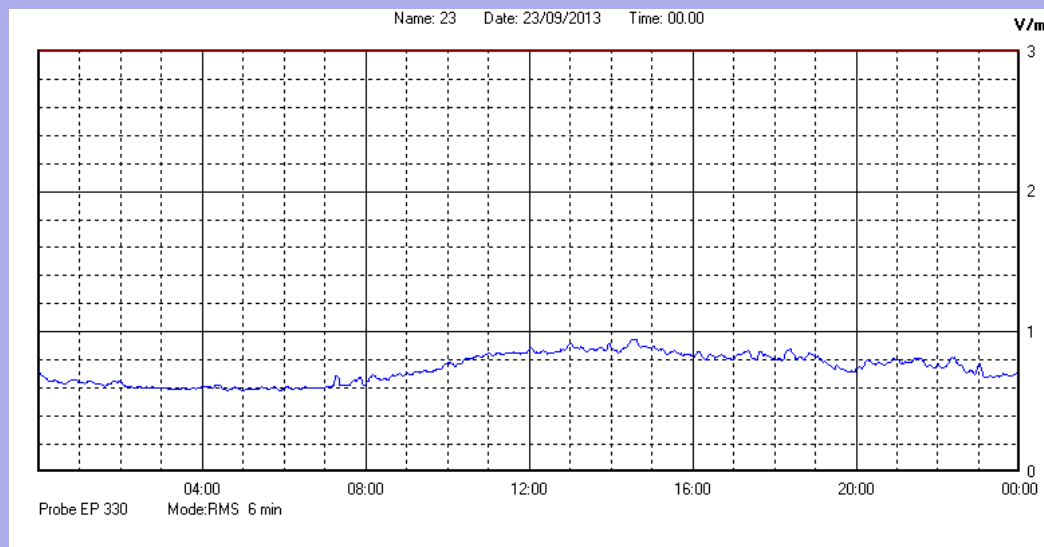

Settembre 2013

Centralina	1 CORDENONS
Comune	Cordenons
Indirizzo	Via Cervel, 68
Descrizione	Casa di riposo
Data misura	23/09/2013

RISULTATO MISURAZIONE

Il parametro misurato è il campo elettrico (E) e la sua unità di misura è il Volt/metro (V/m). In tabella si riporta il valore medio massimo (Emax) riferito a un intervallo di tempo di 6 minuti; l'andamento della linea blu descrive l'evoluzione del campo elettromagnetico nell'arco dell'intero giorno. Nell'asse delle ascisse sono riportate le ore del giorno monitorato, nelle ordinate il valore di campo elettromagnetico misurato in V/m.

Il valore limite di attenzione è fissato per legge (D.P.C.M. 08 luglio 2003) a 6,00 V/m.

VALORE MEDIO = 0,7 V/m
VALORE MASSIMO = 0,95 V/m