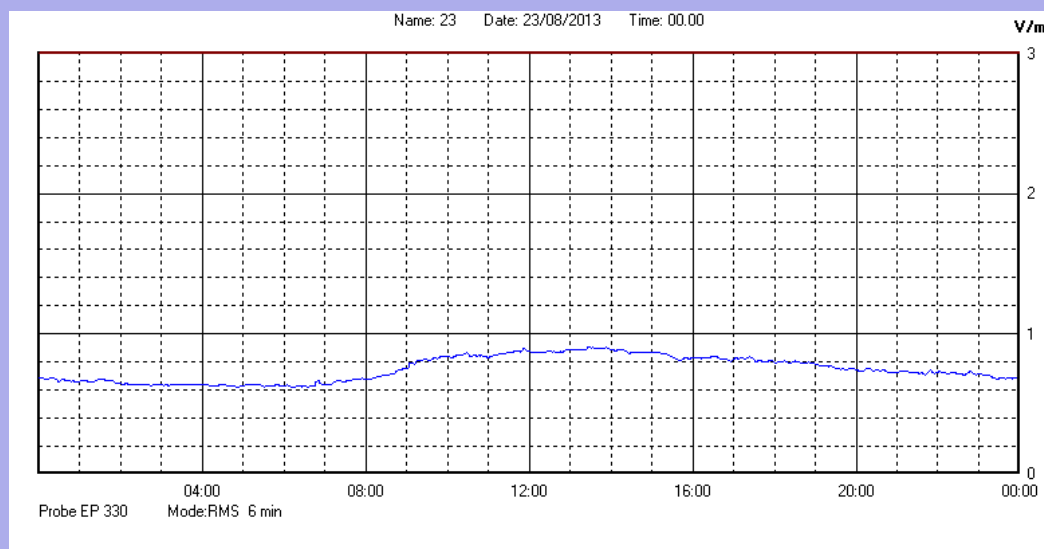

Agosto 2013

Centralina	1 CORDENONS
Comune	Cordenons
Indirizzo	Via Cervel, 68
Descrizione	Casa di riposo
Data misura	23/08/2013

RISULTATO MISURAZIONE

Il parametro misurato è il campo elettrico (E) e la sua unità di misura è il Volt/metro (V/m). In tabella si riporta il valore medio massimo (Emax) riferito a un intervallo di tempo di 6 minuti; l'andamento della linea blu descrive l'evoluzione del campo elettromagnetico nell'arco dell'intero giorno. Nell'asse delle ascisse sono riportate le ore del giorno monitorato, nelle ordinate il valore di campo elettromagnetico misurato in V/m.

Il valore limite di attenzione è fissato per legge (D.P.C.M. 08 luglio 2003) a 6,00 V/m.

VALORE MEDIO = 0,7 V/m
VALORE MASSIMO = 0,91 V/m