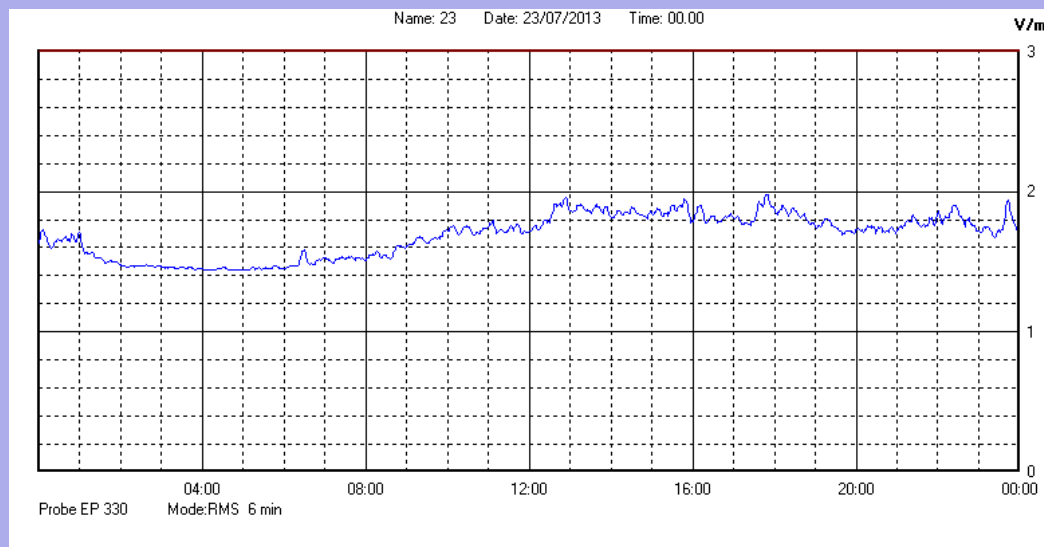

Luglio 2013

Centralina	1 CORDENONS
Comune	Cordenons
Indirizzo	Via Cervel, 68
Descrizione	Casa di riposo
Data misura	23/07/2013

RISULTATO MISURAZIONE

Il parametro misurato è il campo elettrico (E) e la sua unità di misura è il Volt/metro (V/m). In tabella si riporta il valore medio massimo (Emax) riferito a un intervallo di tempo di 6 minuti; l'andamento della linea blu descrive l'evoluzione del campo elettromagnetico nell'arco dell'intero giorno. Nell'asse delle ascisse sono riportate le ore del giorno monitorato, nelle ordinate il valore di campo elettromagnetico misurato in V/m.

Il valore limite di attenzione è fissato per legge (D.P.C.M. 08 luglio 2003) a 6,00 V/m.

VALORE MEDIO = 1,7 V/m
VALORE MASSIMO = 1,98 V/m