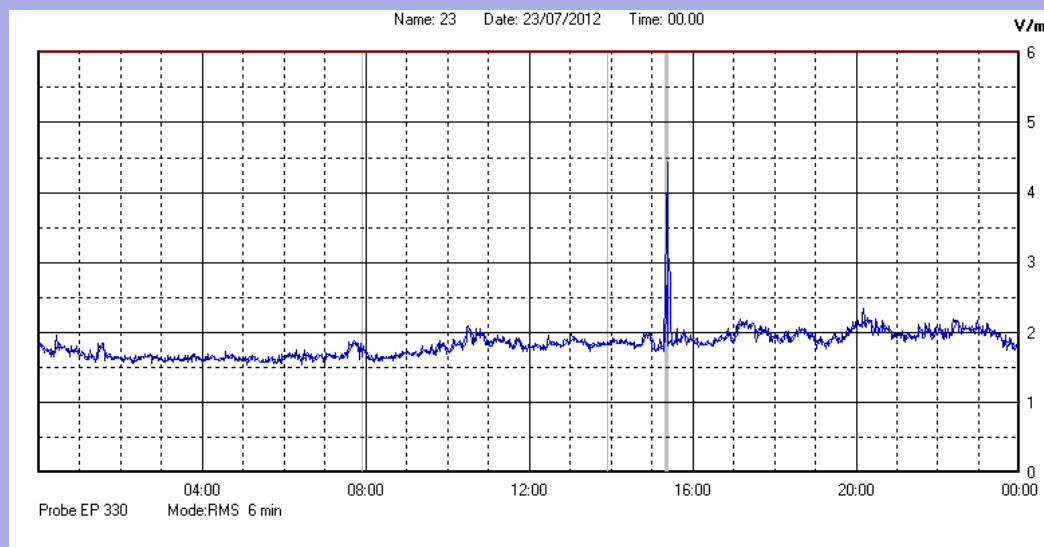

Luglio 2012

Centralina	1 CORDENONS
Comune	Cordenons
Indirizzo	Via Cervel, 68
Descrizione	casa di riposo
Data misura	23/07/2012

RISULTATO MISURAZIONE

Il parametro misurato è il campo elettrico (E) e la sua unità di misura è il Volt/metro (V/m). In tabella si riporta il valore medio massimo (Emax) riferito a un intervallo di tempo di 6 minuti; l'andamento della linea blu descrive l'evoluzione del campo elettromagnetico nell'arco dell'intero giorno. Nell'asse delle ascisse sono riportate le ore del giorno monitorato, nelle ordinate il valore di campo elettromagnetico misurato in V/m.

Il valore limite di attenzione è fissato per legge (D.P.C.M. 08 luglio 2003) a 6,00 V/m.

VALORE MEDIO = 1,8 V/m
VALORE MASSIMO = 4,43 V/m