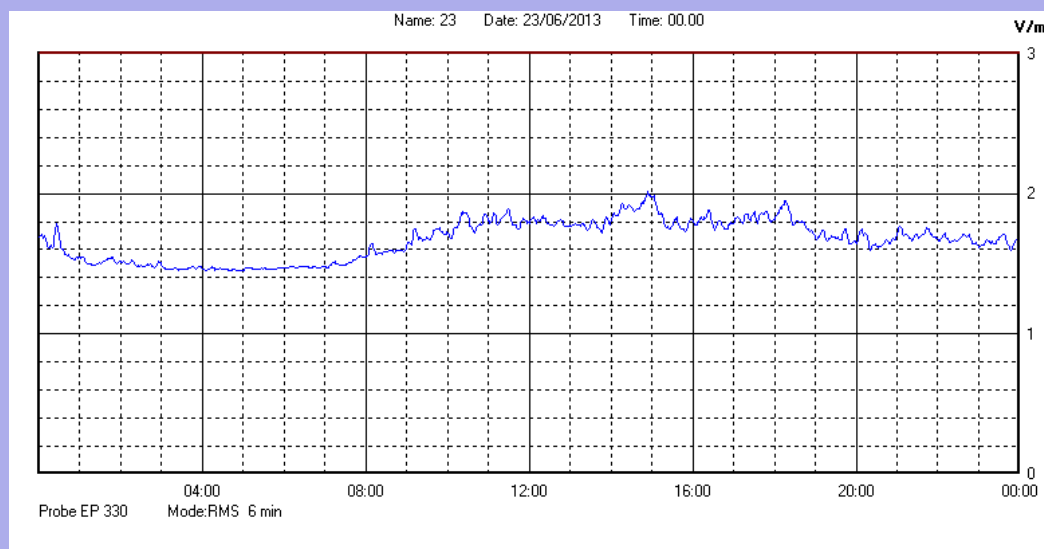

Giugno 2013

Centralina	1 CORDENONS
Comune	Cordenons
Indirizzo	Via Cervel, 68
Descrizione	Casa di riposo
Data misura	23/06/2013

RISULTATO MISURAZIONE

Il parametro misurato è il campo elettrico (E) e la sua unità di misura è il Volt/metro (V/m). In tabella si riporta il valore medio massimo (Emax) riferito a un intervallo di tempo di 6 minuti; l'andamento della linea blu descrive l'evoluzione del campo elettromagnetico nell'arco dell'intero giorno. Nell'asse delle ascisse sono riportate le ore del giorno monitorato, nelle ordinate il valore di campo elettromagnetico misurato in V/m.

Il valore limite di attenzione è fissato per legge (D.P.C.M. 08 luglio 2003) a 6,00 V/m.

VALORE MEDIO = 1,7 V/m
VALORE MASSIMO = 2,01 V/m