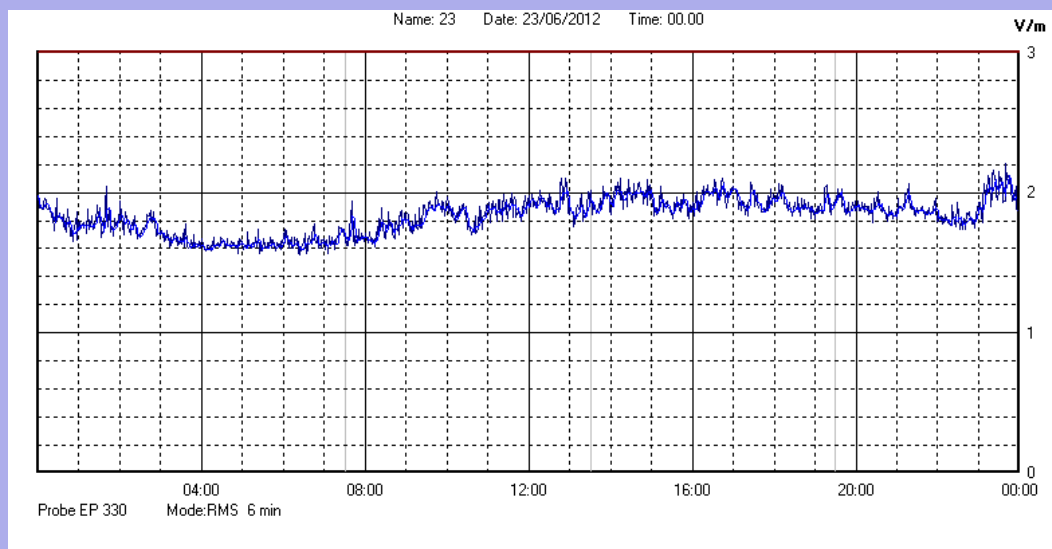

Giugno 2012

Centralina	1 CORDENONS
Comune	Cordenons
Indirizzo	Via Cervel, 68
Descrizione	Casa di riposo
Data misura	23/06/2012

RISULTATO MISURAZIONE

Il parametro misurato è il campo elettrico (E) e la sua unità di misura è il Volt/metro (V/m). In tabella si riporta il valore medio massimo (Emax) riferito a un intervallo di tempo di 6 minuti; l'andamento della linea blu descrive l'evoluzione del campo elettromagnetico nell'arco dell'intero giorno. Nell'asse delle ascisse sono riportate le ore del giorno monitorato, nelle ordinate il valore di campo elettromagnetico misurato in V/m.

Il valore limite di attenzione è fissato per legge (D.P.C.M. 08 luglio 2003) a 6,00 V/m.

VALORE MEDIO = 1,8 V/m
VALORE MASSIMO = 2,21 V/m