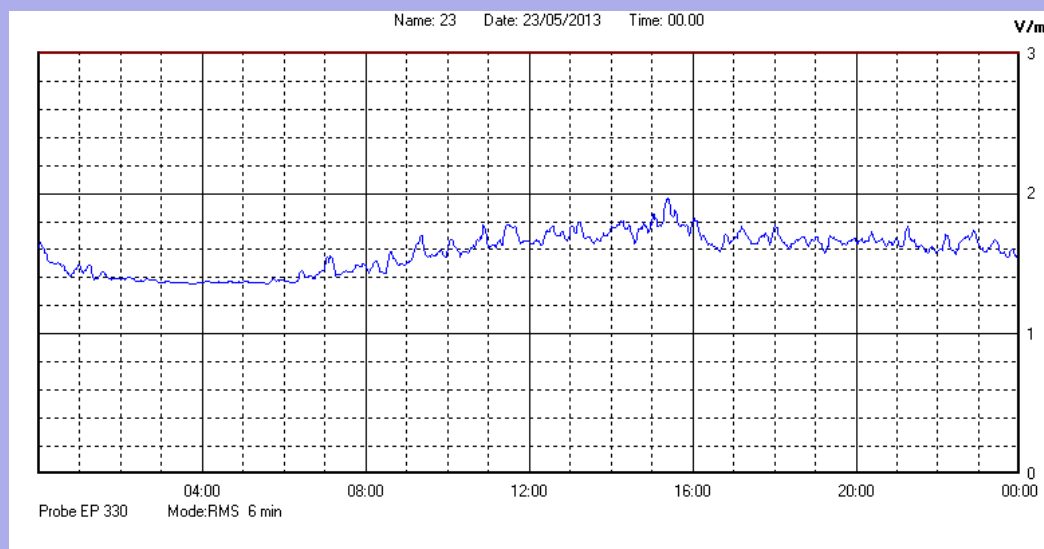

Maggio 2013

Centralina	1 CORDENONS
Comune	Cordenons
Indirizzo	Via Cervel, 68
Descrizione	Casa di riposo
Data misura	23/05/2013

RISULTATO MISURAZIONE

Il parametro misurato è il campo elettrico (E) e la sua unità di misura è il Volt/metro (V/m). In tabella si riporta il valore medio massimo (Emax) riferito a un intervallo di tempo di 6 minuti; l'andamento della linea blu descrive l'evoluzione del campo elettromagnetico nell'arco dell'intero giorno. Nell'asse delle ascisse sono riportate le ore del giorno monitorato, nelle ordinate il valore di campo elettromagnetico misurato in V/m.

Il valore limite di attenzione è fissato per legge (D.P.C.M. 08 luglio 2003) a 6,00 V/m.

VALORE MEDIO = 1,6 V/m
VALORE MASSIMO = 1,97 V/m