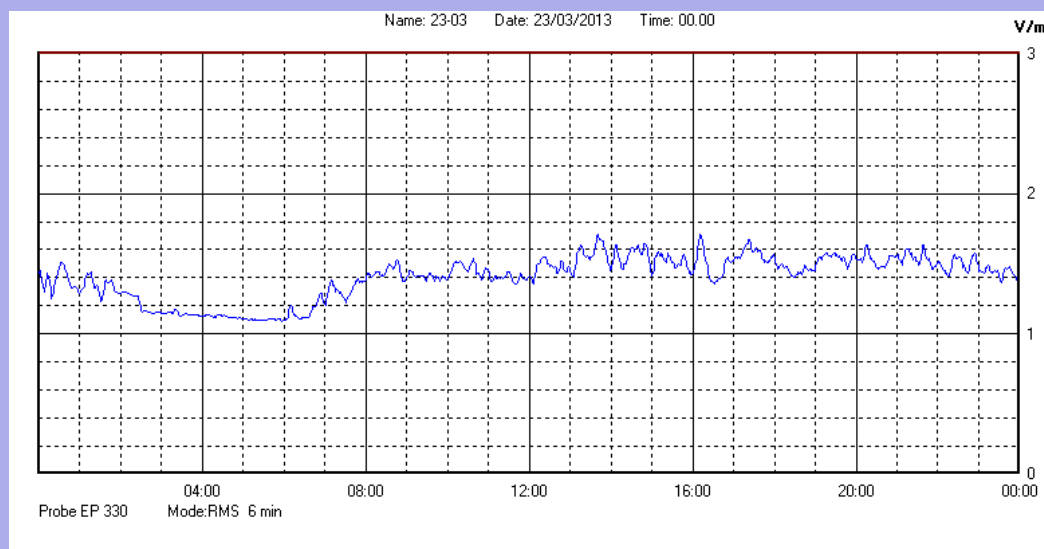

Marzo 2013

Centralina	1 CORDENONS
Comune	Cordenons
Indirizzo	Via Cervel, 68
Descrizione	Casa di riposo
Data misura	23/03/2013

RISULTATO MISURAZIONE

Il parametro misurato è il campo elettrico (E) e la sua unità di misura è il Volt/metro (V/m). In tabella si riporta il valore medio massimo (Emax) riferito a un intervallo di tempo di 6 minuti; l'andamento della linea blu descrive l'evoluzione del campo elettromagnetico nell'arco dell'intero giorno. Nell'asse delle ascisse sono riportate le ore del giorno monitorato, nelle ordinate il valore di campo elettromagnetico misurato in V/m.

Il valore limite di attenzione è fissato per legge (D.P.C.M. 08 luglio 2003) a 6,00 V/m.

VALORE MEDIO = 1,4 V/m
VALORE MASSIMO = 1,71 V/m