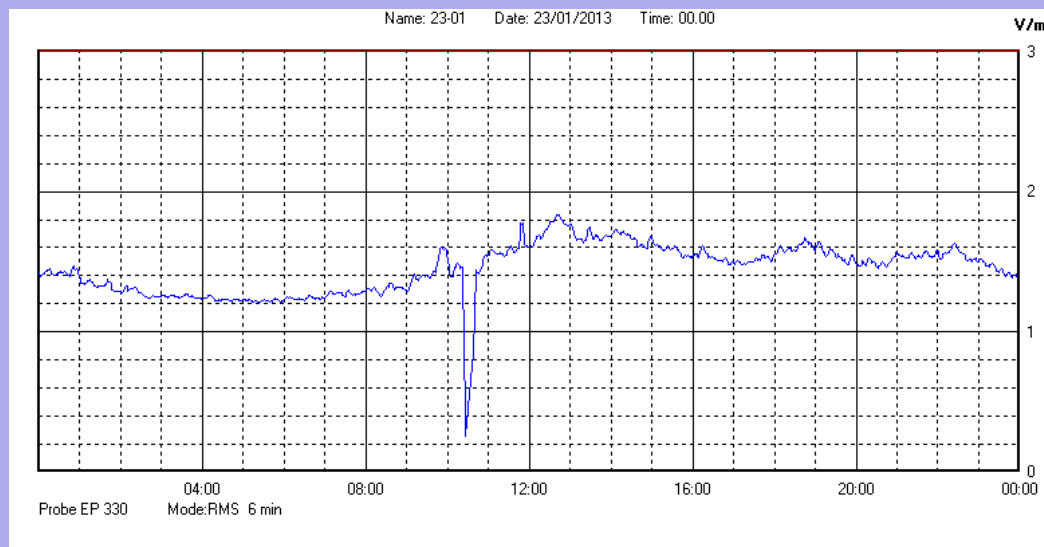

Gennaio 2013

Centralina	1 CORDENONS
Comune	Cordenons
Indirizzo	Via Cervel, 68
Descrizione	Casa di riposo
Data misura	23/01/2013

RISULTATO MISURAZIONE

Il parametro misurato è il campo elettrico (E) e la sua unità di misura è il Volt/metro (V/m). In tabella si riporta il valore medio massimo (Emax) riferito a un intervallo di tempo di 6 minuti; l'andamento della linea blu descrive l'evoluzione del campo elettromagnetico nell'arco dell'intero giorno. Nell'asse delle ascisse sono riportate le ore del giorno monitorato, nelle ordinate il valore di campo elettromagnetico misurato in V/m.

Il valore limite di attenzione è fissato per legge (D.P.C.M. 08 luglio 2003) a 6,00 V/m.

VALORE MEDIO = 1,4 V/m
VALORE MASSIMO = 1,84 V/m