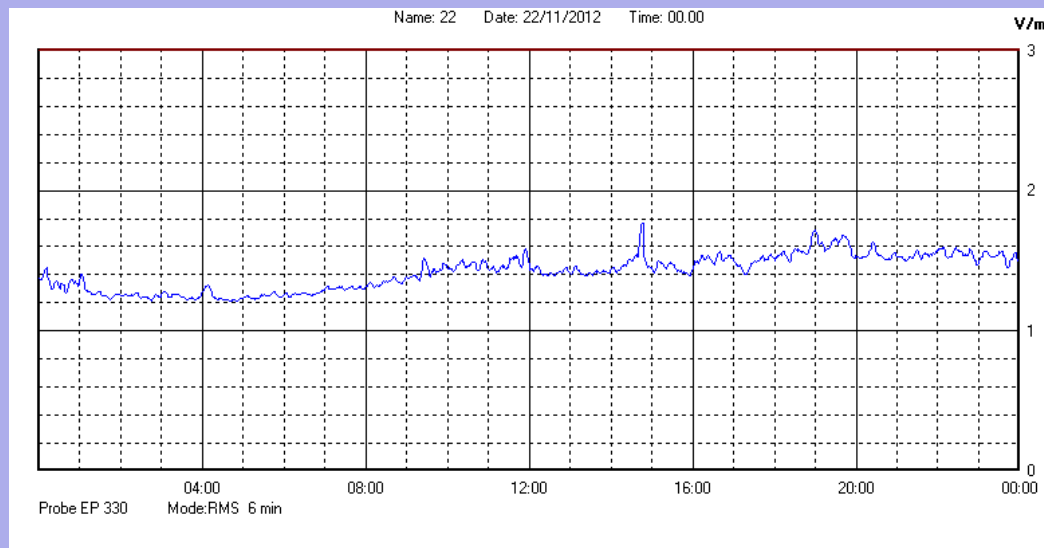

Novembre 2012

Centralina	1 CORDENONS
Comune	Cordenons
Indirizzo	Via Cervel, 68
Descrizione	Casa di riposo
Data misura	22/11/2012

RISULTATO MISURAZIONE

Il parametro misurato è il campo elettrico (E) e la sua unità di misura è il Volt/metro (V/m). In tabella si riporta il valore medio massimo (Emax) riferito a un intervallo di tempo di 6 minuti; l'andamento della linea blu descrive l'evoluzione del campo elettromagnetico nell'arco dell'intero giorno. Nell'asse delle ascisse sono riportate le ore del giorno monitorato, nelle ordinate il valore di campo elettromagnetico misurato in V/m.

Il valore limite di attenzione è fissato per legge (D.P.C.M. 08 luglio 2003) a 6,00 V/m.

VALORE MEDIO = 1,4 V/m
VALORE MASSIMO = 1,77 V/m