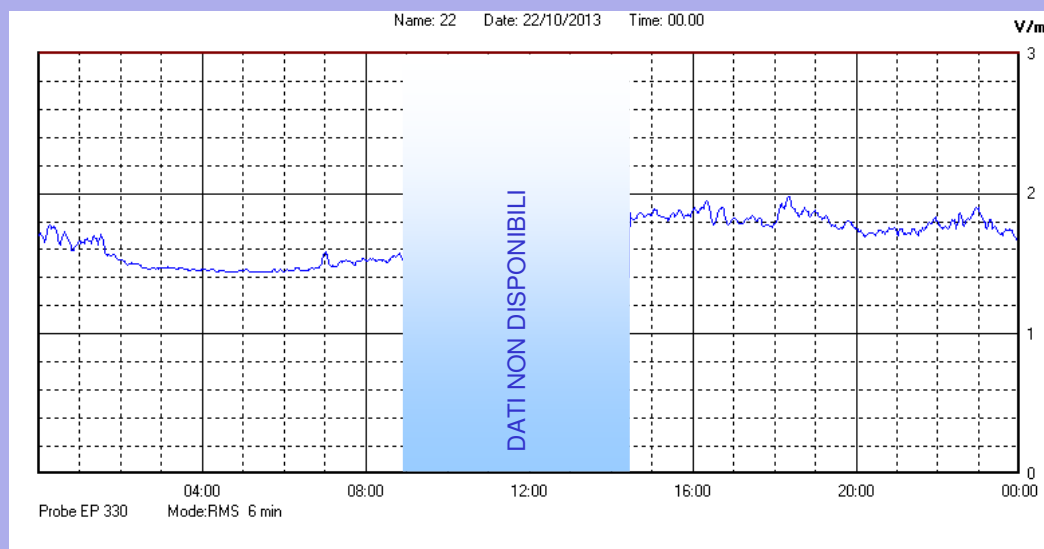

Ottobre 2013

Centralina	1 CORDENONS
Comune	Cordenons
Indirizzo	Via Cervel, 68
Descrizione	Casa di riposo
Data misura	22/10/2013

RISULTATO MISURAZIONE

Il parametro misurato è il campo elettrico (E) e la sua unità di misura è il Volt/metro (V/m). In tabella si riporta il valore medio massimo (Emax) riferito a un intervallo di tempo di 6 minuti; l'andamento della linea blu descrive l'evoluzione del campo elettromagnetico nell'arco dell'intero giorno. Nell'asse delle ascisse sono riportate le ore del giorno monitorato, nelle ordinate il valore di campo elettromagnetico misurato in V/m.

Il valore limite di attenzione è fissato per legge (D.P.C.M. 08 luglio 2003) a 6,00 V/m.

VALORE MEDIO = 1,7 V/m
VALORE MASSIMO = 1,98 V/m