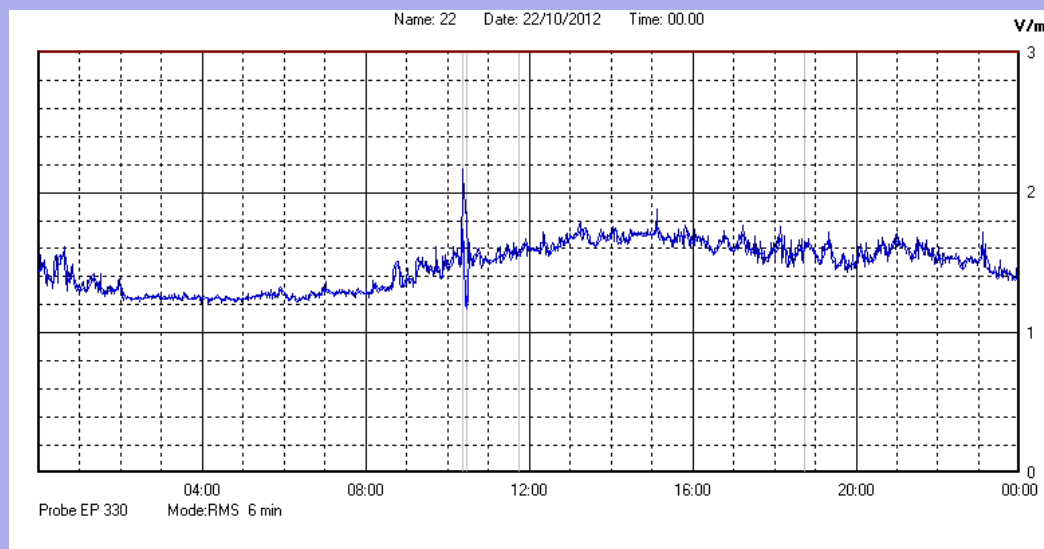

Ottobre 2012

Centralina	1 CORDENONS
Comune	Cordenons
Indirizzo	Via Cervel, 68
Descrizione	Casa di riposo
Data misura	22/10/2012

RISULTATO MISURAZIONE

Il parametro misurato è il campo elettrico (E) e la sua unità di misura è il Volt/metro (V/m). In tabella si riporta il valore medio massimo (Emax) riferito a un intervallo di tempo di 6 minuti; l'andamento della linea blu descrive l'evoluzione del campo elettromagnetico nell'arco dell'intero giorno. Nell'asse delle ascisse sono riportate le ore del giorno monitorato, nelle ordinate il valore di campo elettromagnetico misurato in V/m.

Il valore limite di attenzione è fissato per legge (D.P.C.M. 08 luglio 2003) a 6,00 V/m.

VALORE MEDIO = 1,5 V/m
VALORE MASSIMO = 2,17 V/m